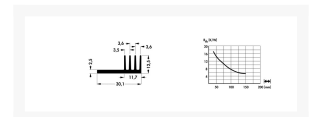

KOELPROFIEL 30,1X100X12,5MM - ZWART

€ 3,25

Excl. BTW: € 2,69

Afbeeldingen

Beschrijving

KOELPROFIEL 30,1X100X12,5MM - ZWART

[Klik hier om de datasheet te bekijken](#)

Productinformatie