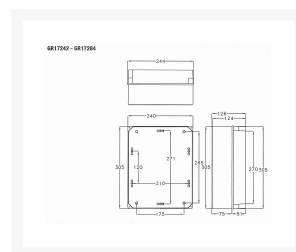

### Beschrijving

INSTALLATIE GRIJS 310X240X120MM IP65