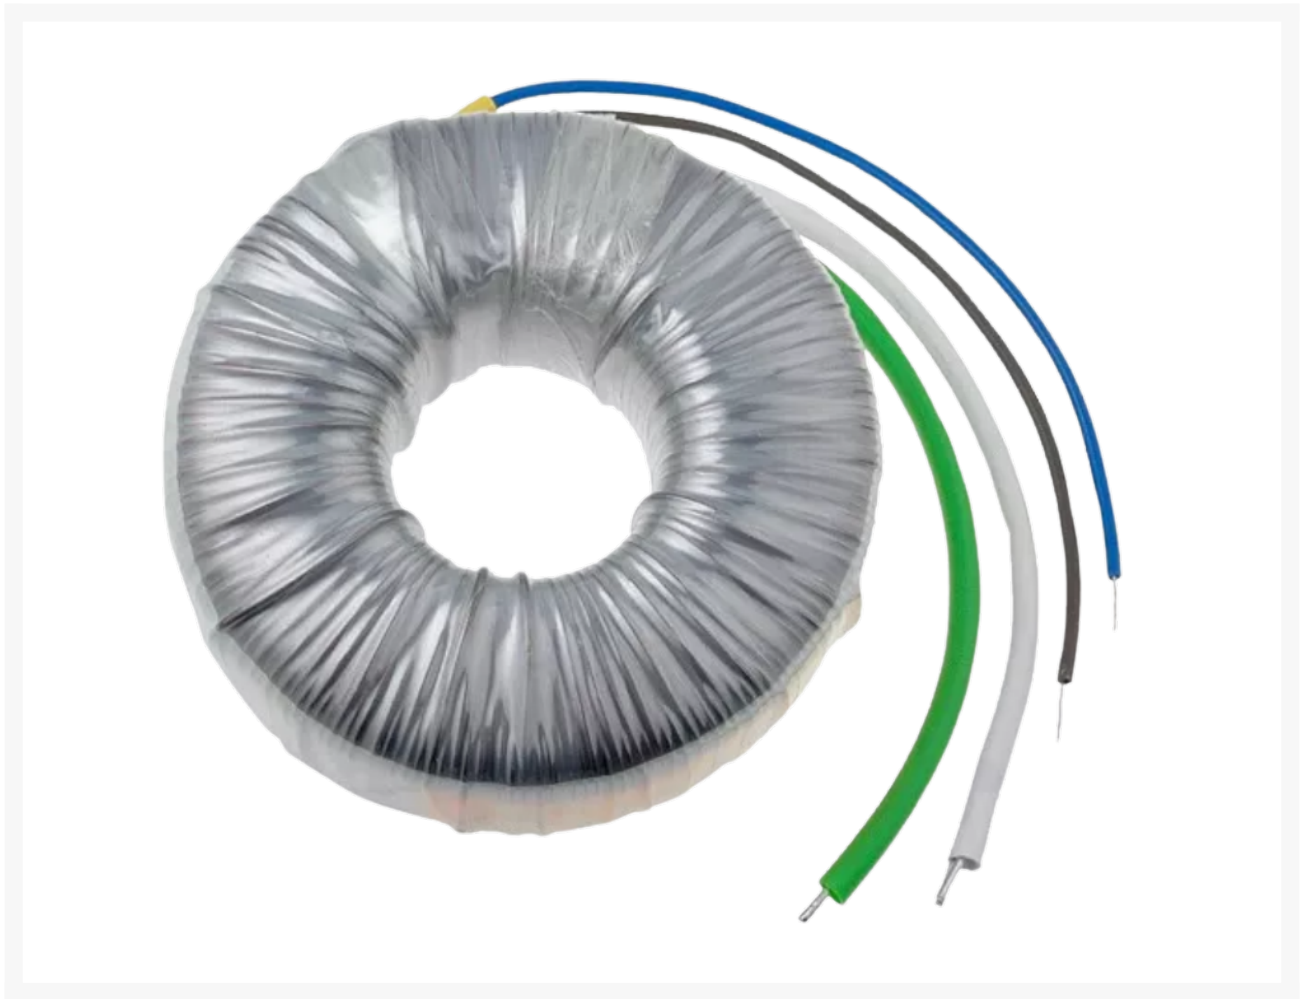

TRAFO RINGKERN 160VA 230V-115V 1.391A

€ 68,99

Excl. BTW: € 57,02

Afbeeldingen

Beschrijving

Transformator Specificaties	
Fabrikant	TALEMA
Type Transformator	Ringkern (toroïdaal)
Vermogen	160 VA
Primaire Spanning	230 V AC

Transformator Specificaties	
Secundaire Spanning 1	115 V
Secundaire Stroom 1	1.391 A
Aansluitingen	Kabels
Diameter	99 mm
Hoogte	51 mm
Brutogewicht	1598.4 g

Productinformatie

Artikelnummer	160115
Merk	TALEMA
Is on Sale	Nee