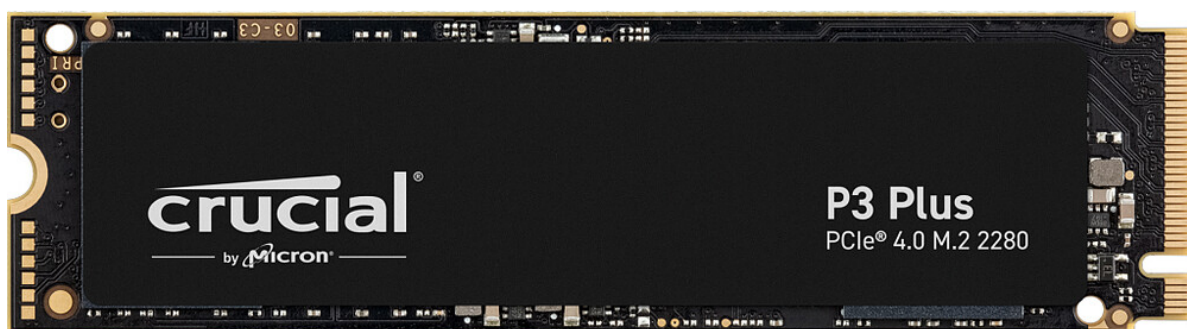

SSD 500GB M.2 PCI NVME

€ 136,13

Excl. BTW: € 112,50

Afbeeldingen

Beschrijving

Kenmerken		Prestatie	
SSD capaciteit	500 GB	Solid State Drive (SSD) interfaces	PCI Express 4.0
SSD-vormfactor	M.2		
Component voor	PC/notebook		

Leessnelheid 4700 MB/s

Schrijfsnelheid 1900 MB/s

Productinformatie

Artikelnummer	SSD500M2/C
Merk	CRUCIAL
Is on Sale	Nee