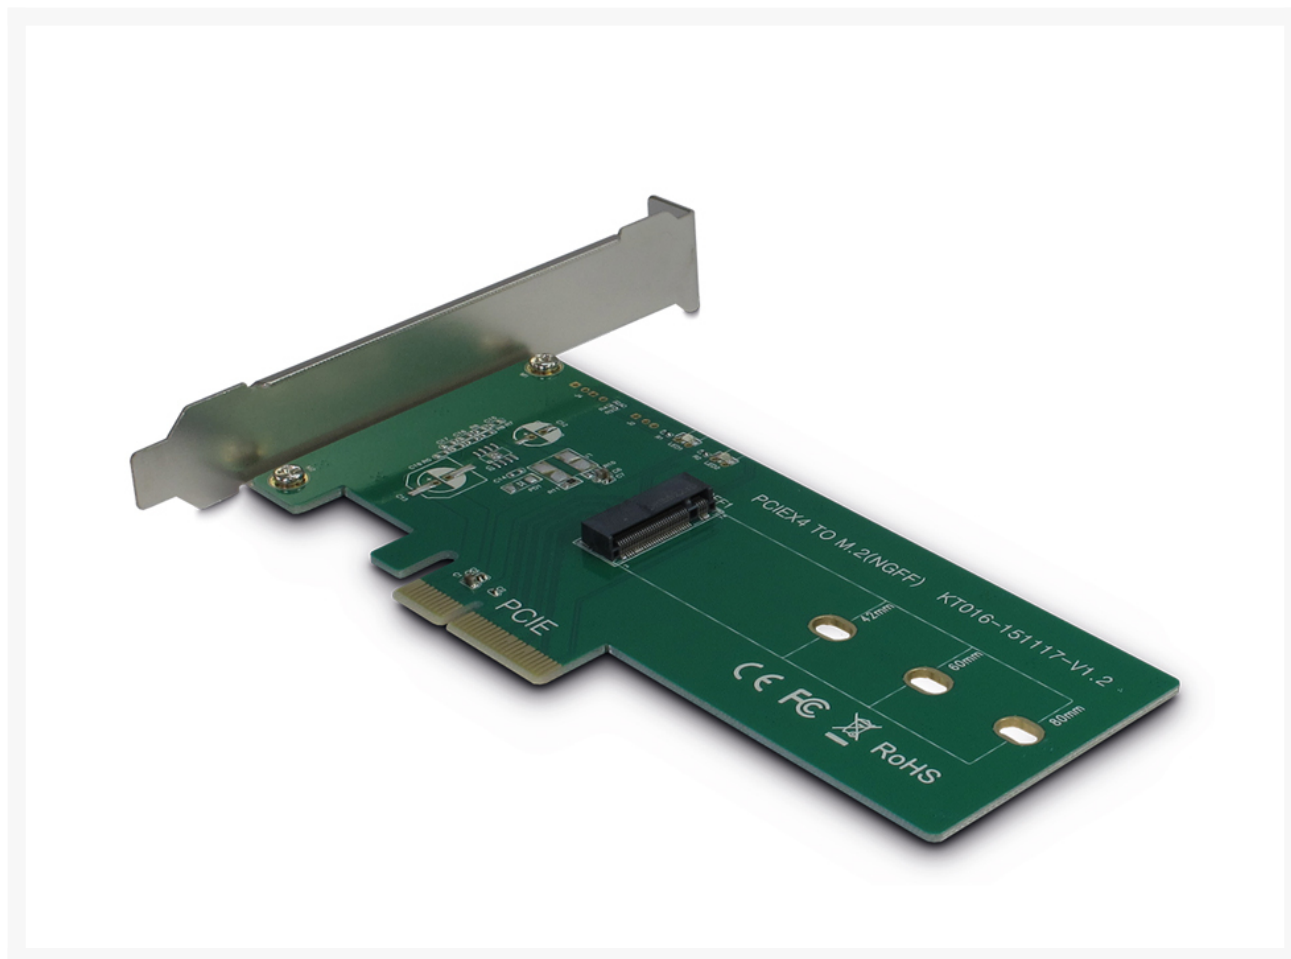

**ADAPTER PCIE LP-->NVME**

**€ 11,95**

Excl. BTW: € 9,88

**Afbeeldingen**

**Beschrijving**

Ergonomie		Gewicht en omvang	
Plug and play	Ja	Breedte	120 mm
Poorten & interfaces		Diepte	150 mm
Hostinterface	PCIe	Hoogte	20 mm
Output interface	M.2	Gewicht	55 g

Design		Verpakking	
Intern	Ja	Montagebeugels meegeleverd	Ja
Kleur van het product	Groen, Zilver	Inhoud van de verpakking	
Kenmerken		Gebruiksaanwijzing	Ja
Data transfer snelheid (max)	32 Gbit/s		
Minimale systeemeisen			
Ondersteunt Windows	Windows 10 Education,Windows 10 Education x64,Windows 10 Enterprise,Windows 10 Enterprise x64,Windows 10 Home,Windows 10 Home x64,Windows 10 Pro,Windows 10 Pro x64,Windows 7 Enterprise,Windows 7 Enterprise x64,Windows 7 Home Basic,Windows 7 Home Basic x64,Windows 7 Home Premium,Windows 7 Home Premium x64,Windows 7 Professional,Windows 7 Professional x64,Windows 7 Starter,Windows 7 Starter x64,Windows 7 Ultimate,Windows 7 Ultimate x64,Windows 8,Windows 8.1,Windows Vista Business,Windows Vista Business x64,Windows Vista Enterprise,Windows Vista Enterprise x64,Windows Vista Home Basic,Windows Vista Home Basic x64,Windows Vista Home Premium,Windows Vista Home Premium x64,Windows Vista Ultimate,Windows Vista Ultimate x64,Windows XP Home,Windows XP Home x64,Windows XP Professional,Windows XP Professional x64		