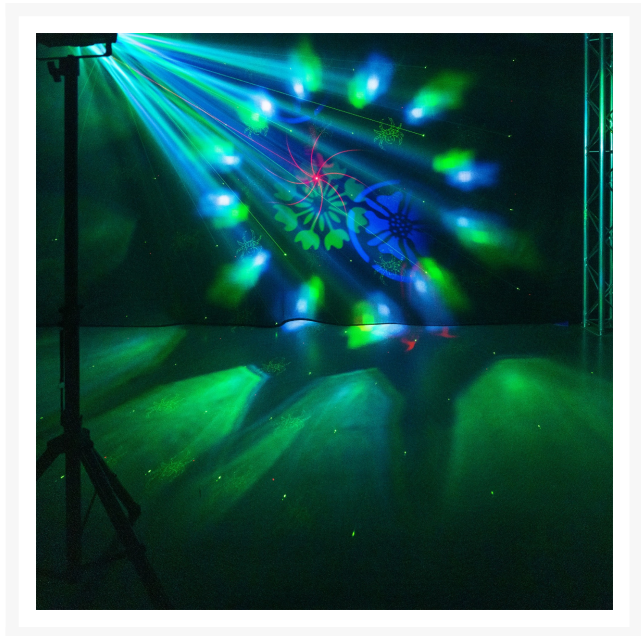

STELLAR2 MULTI DJ LED EFFECT

€ 109,95

Excl. BTW: € 90,87

Afbeeldingen

Beschrijving

De Stellar Multi DJ LED Lichteffecten-serie is dé partystarter voor DJ's en entertainers die willen knallen! Met deze toffe lichtsystemen til je jouw shows naar een hoger niveau dankzij een spektakel van sprankelende, veelkleurige LED-effecten die elk publiek meetrokken in de disco sfeer.

Of je nu gaat voor geluid gestuurde, automatische of DMX-modi, je kunt de lichtshow helemaal afstemmen op elk feestje en elke muziekstijl. Het lichte maar stevige ontwerp maakt de Stellar ideaal voor mobiele DJ's, clubs, feestjes en voor live optredens. Geef elk moment een onvergetelijke boost met de Stellar Multi DJ LED Lichteffecten!

- 5-in-1 effect met LED Bee Eye, Gobo Projector, Strobe en Double Pattern Effect
- LED Bee Eye Effect met 6x 8W RGBW LED's
- Gobo Protector Effect met 6x 8W RGBW LED's
- 2x Witte Stroboscoop 10W
- Rood/groen pattern effect
- DMX en stand-alone modus
- Master/slave functie
- Geluidsgestuurd met instelbare gevoeligheid
- Automatische modus met voorgeprogrammeerde shows
- Draagbaar en eenvoudig te installeren en te gebruiken
- Laag stroomverbruik
- DMX in-/uitgang via 3 pins XLR
- Bedieningspaneel met LED-display
- RF-afstandsbediening

	Fuzzix
	Zwart
	Single colour LED, 4-in-1 LED
	Red, Green, Blue, White
	8W, 10W

	6 + 6 + 2
	IP20
	16
	3-pin XLR
	Automatic programs, DMX, Manual, Master/Slave
	100-240VAC 50/60Hz
	265 x 125 x 117mm (with bracket) 235 x 125 x 109mm (without bracket)
	1.11