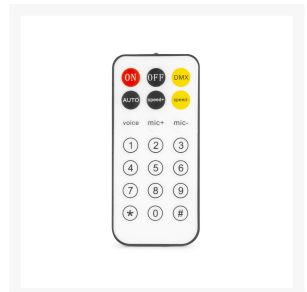

STELLAR2 MULTI DJ LED EFFECT

€ 109,95

Excl. BTW: € 90,87

Afbeeldingen

Beschrijving

De Stellar Multi DJ LED Lichteffecten-serie is dé partystarter voor DJ's en entertainers die willen knallen! Met deze toffe lichtsystemen til je jouw shows naar een hoger niveau dankzij een spektakel van sprankelende, veelkleurige LED-effecten die elk publiek meetrokken in de disco sfeer.

Of je nu gaat voor geluid gestuurde, automatische of DMX-modi, je kunt de lichtshow helemaal afstemmen op elk feestje en elke muziekstijl. Het lichte maar stevige ontwerp maakt de Stellar ideaal voor mobiele DJ's, clubs, feestjes en voor live optredens. Geef elk moment een onvergetelijke boost met de Stellar Multi DJ LED Lichteffecten!

- 5-in-1 effect met LED Bee Eye, Gobo Projector, Strobe en Double Pattern Effect
- LED Bee Eye Effect met 6x 8W RGBW LED's
- Gobo Protector Effect met 6x 8W RGBW LED's
- 2x Witte Stroboscoop 10W
- Rood/groen pattern effect
- DMX en stand-alone modus
- Master/slave functie
- Geluidsgestuurd met instelbare gevoeligheid
- Automatische modus met voorgeprogrammeerde shows
- Draagbaar en eenvoudig te installeren en te gebruiken
- Laag stroomverbruik
- DMX in-/uitgang via 3 pins XLR
- Bedieningspaneel met LED-display
- RF-afstandsbediening

	Fuzzix
	Zwart
	Single colour LED, 4-in-1 LED
	Red, Green, Blue, White
	8W, 10W

	6 + 6 + 2
	IP20
	16
	3-pin XLR
	Automatic programs, DMX, Manual, Master/Slave
	100-240VAC 50/60Hz
	265 x 125 x 117mm (with bracket) 235 x 125 x 109mm (without bracket)
	1.11