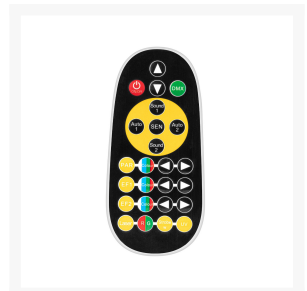

**SHIMMER4 MULTI DJ LED EFFECT**

**€ 169,94**

Excl. BTW: € 140,45

**Afbeeldingen**

## Beschrijving

De Shimmer LED Light Effecten brengen meer dan licht – ze maken van elk feest een visuele show! Of je nu een relaxte sfeer in de lounge wilt of de energie op de dansvloer naar nieuwe hoogten wilt stuwen, de Shimmer-serie zet de juiste toon met levendige, meeslepende lichtshows die elke beat spectaculair uitlichten. De eenvoudige installatie en bediening zorgt ervoor dat iedereen een geweldige show kan creëren. Light up the night en geef elk feest die perfecte mix van technologie, stijl en lichtenergie!

- 6-in-1 effect met LED Bee Eye, Jelly Ball, PAR, UV, strobe en Double Pattern Effect
- LED Bee Eye Effect met 6x 8W RGBW LED's
- Jelly Ball Effect met 1x 10W RGBW LED
- PAR Light Effect met 4x 4W PAR RGBW LED's
- UV/Strobe Combi Effect met 4x Witte/UV LED's
- Rood/Groen pattern effect
- DMX en stand-alone modus
- Master/slave functie
- Sound modus met instelbare gevoeligheid
- Auto modus met voorgeprogrammeerde shows
- Eenvoudig te installeren en te gebruiken
- Laag stroomverbruik
- DMX in-/uitgang via 3-pins XLR
- Bedieningspaneel met LED-display
- IR-afstandsbediening

	beamZ
	Zwart
	Single colour LED, 2-in-1 LED, 4-in-1 LED
	Red, Green, Blue, White, Ultra Violet
	4W, 8W, 10W

	13
	4
	16
	3-pin XLR
	1 - 25Hz
	Automatic programs, DMX, Manual
	0.496 - 0.345A
	100-240VAC 50/60Hz
	Afstandsbediening (draadloos), Montage beugel, Stroom kabel
	160 x 300 x 155mm
	1.8