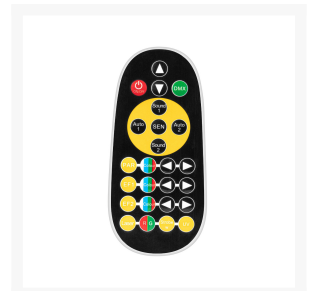

## SHIMMER2 MULTI DJ LED EFFECT

€ 165,00

Excl. BTW: € 136,36

## Beschrijving

De Shimmer LED Light Effecten brengen meer dan licht – ze maken van elk feest een visuele show! Of je nu een relaxte sfeer in de lounge wilt of de energie op de dansvloer naar nieuwe hoogten wilt sturen, de Shimmer-serie zet de juiste toon met levendige, meeslepende lichtshows die elke beat spectaculair uitlichten. De eenvoudige installatie en bediening zorgt ervoor dat iedereen een geweldige show kan creëren. Light up the night en geef elk feest die perfecte mix van technologie, stijl en lichtenergie!

- 6-in-1 effect met LED Bee Eye, Water Wave, PAR, UV, Strobe en Double Pattern Effect
- LED Bee Eye Effect met 6x 8W RGBW LED's
- Water Wave Effect met 1x 10W RGBW LED
- PAR Light Effect met 4x 4W PAR RGBW LED's
- UV/Strobe Combi Effect met 4x Witte/UV LED's
- Rood/Groen pattern effect
- DMX en standalone modus
- Master/slave functie
- Sound modus met instelbare gevoeligheid
- Auto modus met voorgeprogrammeerde shows
- Eenvoudig te installeren en te gebruiken
- Laag stroomverbruik
- DMX in-/uitgang via 3-pins XLR
- Bedieningspaneel met LED-display
- IR-afstandsbediening