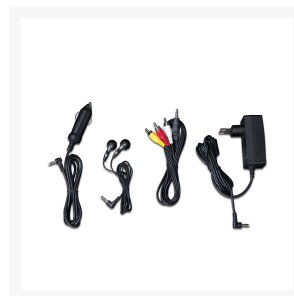

DRAAGBARE 11,5" BLURAY-DVD-SPELER ZWART

€ 359,95

Excl. BTW: € 297,48

Afbeeldingen

Beschrijving

De Lenco BRP-1150BK is een draagbare Blu-ray / DVD-speler met 11.5" beeldscherm. Door het compacte formaat is de Lenco BRP-1150BK overal makkelijk mee naartoe te nemen. Ga je regelmatig een paar dagen weg met de auto of de trein? Dan is de Lenco BRP-1150BK de perfecte reisgenoot. De kinderen kunnen urenlang ongestoord de leukste films kijken zodat de tijd voorbij vliegt. Via de USB-aansluiting en het SD-kaartslot kun je ook eigen video's en foto's op de Blu-ray / DVD-speler zetten en deze samen met het gezin bekijken.

Het beeldscherm heeft een schermdiagonaal van 11,5" (29,5 cm) en een resolutie van 1024 x 600 pixels. Het scherm is bovendien 180° draaibaar en kantelbaar. Daarnaast is het display in meerdere talen in te stellen.

Dankzij de twee ingebouwde luidsprekers is de geluidskwaliteit van de Blu-ray-speler uitstekend. De Lenco BRP-1150BK beschikt over een ingebouwde oplaadbare batterij, waardoor je geen snoeren mee hoeft te nemen als je weggaat.

Aansluitingen: USB-aansluiting / SD-kaartslot / AV-uitgang / audio-uitgang 3,5 mm / LAN / HDMI

Wat zit er in de doos?

Draagbare DVD-speler

Netadapter

Afstandsbediening

12V Voedingskabel

A/V kabel

Oortelefoon