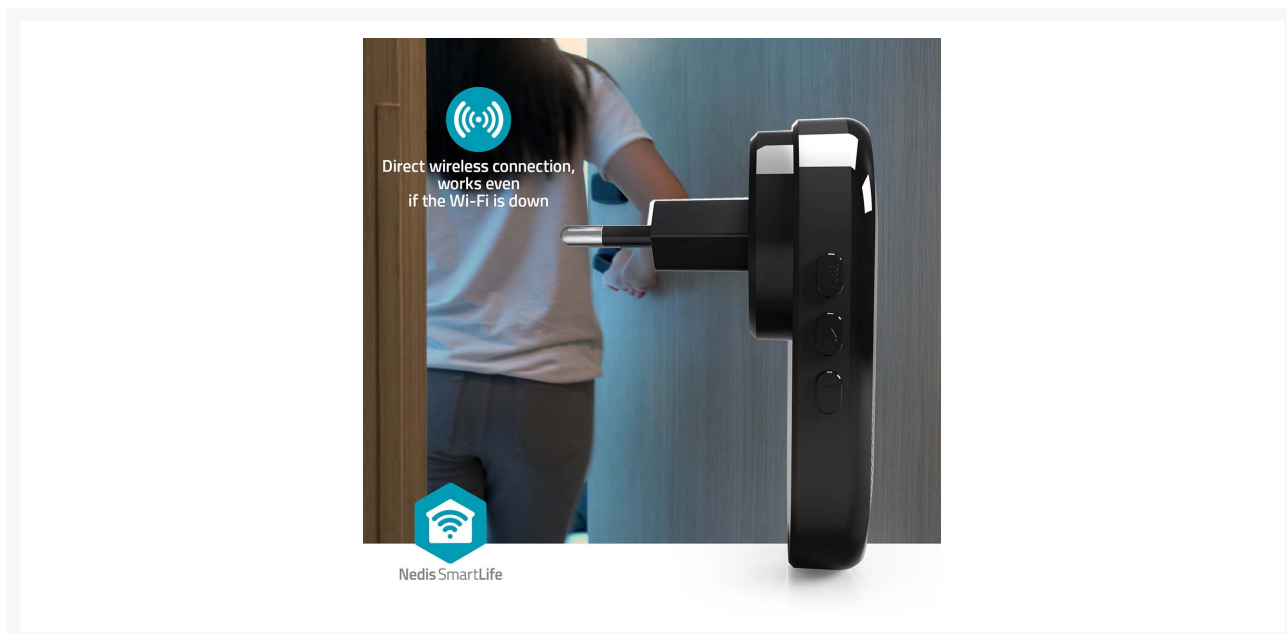

GONG

€ 19,95

Excl. BTW: € 16,49

Afbeeldingen

Beschrijving

Breid uw Nedis slimme videodeurbel uit met deze compacte plug-in gong. Deze gong is speciaal ontworpen om naadloos samen te werken met de Nedis® slimme videodeurbel en zorgt ervoor dat u nooit meer een bezoeker mist, zelfs niet als uw Wi-Fi tijdelijk is uitgevallen.

Dankzij de directe draadloze verbinding met 433 MHz RF-technologie blijft de bel volledig functioneel zonder afhankelijk te zijn van een internetverbinding. Het sterke signaal dringt gemakkelijk door de meeste muren en meubels heen en biedt betrouwbare prestaties in verschillende delen van je huis of kantoor.

Voor extra flexibiliteit kun je meerdere gongs aansluiten op één videodeurbel. Plaats extra gongs in verschillende kamers of op verschillende verdiepingen om ervoor te zorgen dat de deurbel overal kan worden gehoord. Ideaal voor grotere huizen, opstellingen met meerdere kamers of drukke werkomgevingen.

Pas de ervaring aan naar jouw smaak met instelbare melodie- en volume-instellingen. Kies een geluids- en volumeniveau dat past bij je voorkeuren of het omgevingsgeluid.

Breedte	46 mm
Hoogte	89 mm
Diepte	60 mm
Gewicht	48 g
Kleur	Zwart
Materiaal	Kunststof
Maximale stroomverbruik	1 W
Geschikt voor	Nedis® SmartLife
Instelbaar volume	Ja