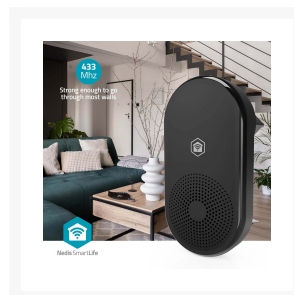

GONG

€ 19,95

Excl. BTW: € 16,49

Afbeeldingen

Beschrijving

Breid uw Nedis slimme videodeurbel uit met deze compacte plug-in gong. Deze gong is speciaal ontworpen om naadloos samen te werken met de Nedis® slimme videodeurbel en zorgt ervoor dat u nooit meer een bezoeker mist, zelfs niet als uw Wi-Fi tijdelijk is uitgevallen.

Dankzij de directe draadloze verbinding met 433 MHz RF-technologie blijft de bel volledig functioneel zonder afhankelijk te zijn van een internetverbinding. Het sterke signaal dringt gemakkelijk door de meeste muren en meubels heen en biedt betrouwbare prestaties in verschillende delen van je huis of kantoor.

Pas de ervaring aan naar jouw smaak met instelbare melodie- en volume-instellingen. Kies een geluids- en volumeniveau dat past bij je voorkeuren of het omgevingsgeluid.

Breedte	46 mm
Hoogte	89 mm
Diepte	60 mm
Gewicht	48 g
Kleur	Zwart
Materiaal	Kunststof
Maximale stroomverbruik	1 W
Geschikt voor	Nedis® SmartLife
Instelbaar volume	Ja

App beschikbaar voor	Android™ IOS
Type stroombron	Netvoeding
Ingangsstroom	0.02 A
Aantal producten in verpakking	1 Stuks
Stekkertype	Type C (CEE 7/16)
Bereik	100 m
Ingangsvoltage	110 - 240 V AC 50/60 Hz
Communicatietechniek	RF, frequentie 433 MHz
Geluid	110 dB
Accessoire voor	WIFICDP11BK WIFICDP21BK WIFICDP31BK
Aantal geluiden	55 Geluiden