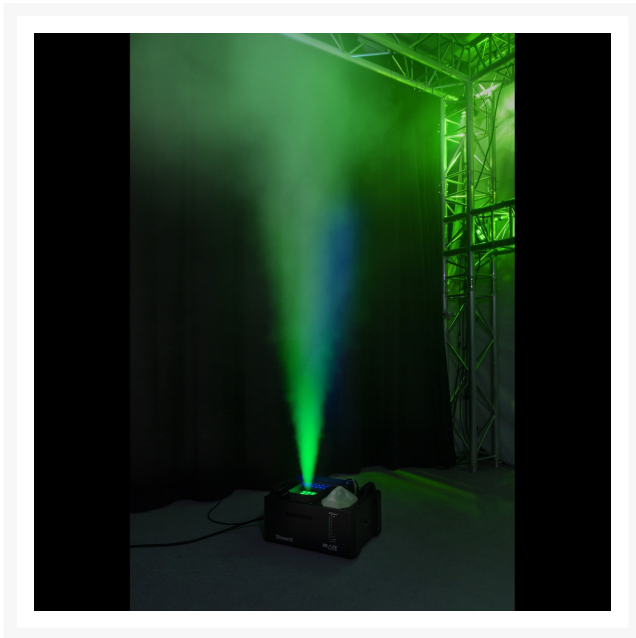

ROOKMACHINE 3500W VERTIKAAL 48X4W 4IN1 LED

€ 419,00

Excl. BTW: € 346,28

Afbeeldingen

Beschrijving

De Blaze-serie is een serie professionele rookmachines die een flinke hoeveelheid rook kunnen produceren op het moment dat het nodig is! Deze duurzame rookmachines zijn uitgerust met krachtige RGBA-LED's en naast het standaard horizontale gebruik zijn deze machines ook verticaal te gebruiken, dankzij het nieuw ontworpen vloeistof leidingsysteem. De Blaze-machines kunnen worden bediend via het ingebouwde bedieningspaneel met LCD display of met de meegeleverde afstandsbedieningen en beschikken allen over een hoogwaardig verwarmingselement en een groot ingebouwd reservoir voor rookvloeistof. Het nieuwe innovatieve mondstuk vermindert het "sissen" van een conventionele rookmachine tot wel 50%.

- 3500W rookmachine met 48x 4W 4-in-1 LED's
- Rood, Groen, Blauw en Amber LED kleurenmix
- Verticaal, horizontaal en ondersteboven te gebruiken
- Creëert een hoog verlichte rookkolom
- Led verlicht reservoir
- Ingebouwd bedieningspaneel met LCD-display
- LCD-afstandsbediening met timerfunctie (5m kabel)
- Extra draadloze afstandsbediening
- DMX of standalone modus
- Direct stop systeem
- Dubbele pomp en dubbel verwarmingselement
- 3500 ml rookvloeistoftank
- Powerconnector ingang

	beamZ
	Zwart
	3500W
	8
	1

	1200m ³
	3.5l
	4-in-1 LED
	Red, Green, Blue, Amber
	4W
	48
	DMX, Manual
	3-pin XLR
	230/240VAC 50/60Hz
	335 x 480 x 250mm
	15.25
	Afstandsbediening (draadgebonden), Afstandsbediening (draadloos), Stroom kabel