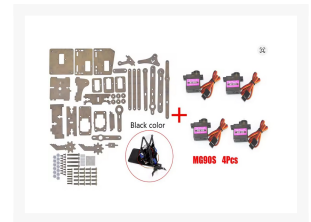

ROBOT ARM ZELFBOUW

€ 24,95

Excl. BTW: € 20,62

Afbeeldingen

Beschrijving

ROBOT ARM ZELFBOUW

Productinformatie

Artikelnummer	RBARM
Merk	Merk
Is on Sale	Nee