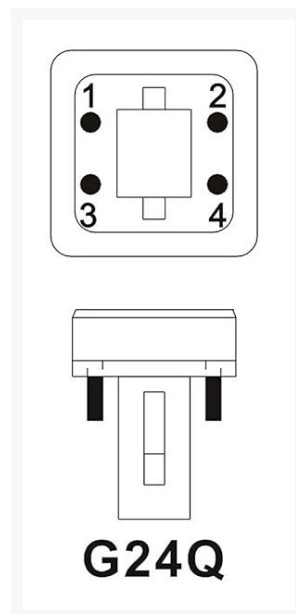

LAMP PL-C G24Q-3 4P 26W 840

€ 7,50

Excl. BTW: € 6,20

Afbeeldingen

Beschrijving

CFL Bulb PL-C G24q-3 26W/840 (4-pins) DULUX D/E PATRON

Merk: Patron

Type: PL-C

Fitting: G24Q-3

Wattage: 26 Watt

Lichtsterkte: 1750 Lumen

Lichtkleur: 4000K

Lengte: 165 mm