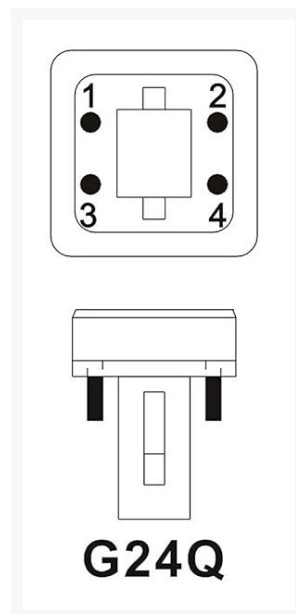

LAMP PL-C G24Q-3 4P 26W 830

€ 7,50

Excl. BTW: € 6,20

Afbeeldingen

Beschrijving

CFL Bulb PL-C G24q-3 26W/830 (4-pins) DULUX D/E PATRON

Merk: Patron

Type: PL-C

Fitting: G24Q-3

Wattage: 26 Watt

Lichtsterkte: 1750 Lumen

Lichtkleur: 3000K

Lengte: 165 mm