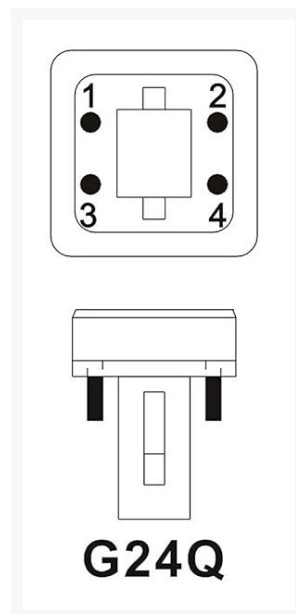

LAMP PL-C G24Q-2 4P 18W 840

€ 7,50

Excl. BTW: € 6,20

Afbeeldingen

Beschrijving

CFL Bulb PL-C G24q-2 18W/840 (4-pins) DULUX D/E PATRON

Merk: Patron

Type: PL-C

Fitting: G24Q-2

Wattage: 13 Watt

Lichtsterkte: 1200 Lumen

Lichtkleur: 4000K

Lengte: 146 mm