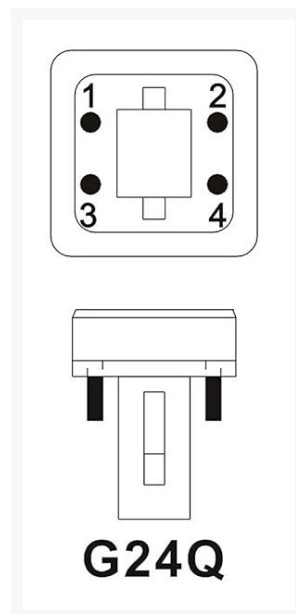

LAMP PL-C G24Q-1 4P 18W 840

€ 7,50

Excl. BTW: € 6,20

Afbeeldingen

Beschrijving

CFL Bulb PL-C G24q-1 13W/840 (4-pins) DULUX D/E PATRON

Merk: Patron

Type: PL-C

Fitting: G24Q-1

Wattage: 13 Watt

Lichtsterkte: 870 Lumen

Lichtkleur: 4000K

Lengte: 131 mm

Productinformatie

Artikelnummer	T906174
Merk	PATRON
Is on Sale	Nee