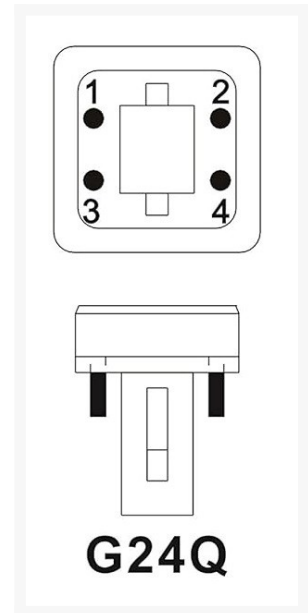

LAMP PL-C G24Q-1 4P 18W 830

€ 7,50

Excl. BTW: € 6,20

Afbeeldingen

Beschrijving

CFL Bulb PL-C G24q-1 13W/830 (4-pins) DULUX D/E PATRON

Merk: Patron

Type: PL-C

Fitting: G24Q-1

Wattage: 13 Watt

Lichtsterkte: 870 Lumen

Lichtkleur: 3000K

Lengte: 131 mm