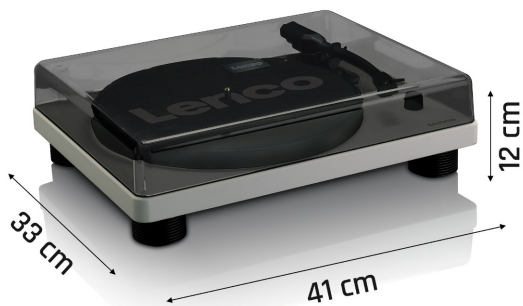

## AFMETINGEN

## Beschrijving

Geniet van jouw favoriete vinyl met de Lenco LS-50 GY. Deze moderne platenspeler heeft twee ingebouwde speakers. Vergeet ingewikkelde muziekinstallaties, want met de Lenco LS-50 breng je moeiteloos jouw platen weer tot leven.

De Lenco LS-50 wordt geleverd met een afneembare stofkap die de platenspeler beschermt tegen vuil. De naalddruk kan je gemakkelijk aanpassen met het verstelbare contragewicht. Zo heb je met de Lenco LS-50 jarenlang plezier van de muziek van toen, afgespeeld op apparatuur van nu.

## Productspecificaties

Breedte	410 mm
Hoogte	120 mm
Diepte	335 mm
Gewicht	3140 g
Kleur	Grijs
Ingangsvoltage	220 - 240 V AC 50/60 Hz
Materiaal	Kunststof Hout
Maximale stroomverbruik	12 W
Geluidsuitvoer	Stereo
Type stroombron	Netvoeding
Verstelbare armhoogte	Ja
Automatische stopfunctie	Ja
Ingebouwde (voor) versterker	Ja
Ingebouwde luidspreker (s)	Ja
Beschermingshoes	Ja
Draaisnelheid instelbaar	Ja
Inclusief reserve naald	Ja
Draaitafel ontwerp	Regulier
Output	1x USB 1x RCA
Aantal producten in verpakking	1 Stuks
Compatibel vinylformaat	12 " 7 " 10 "
Luidspreker piekvermogen	4 W
Touchscreen	Nee
Stekkertype	Type C (CEE 7/16)
Speaker-kanalen	2.0
Handvat	Nee