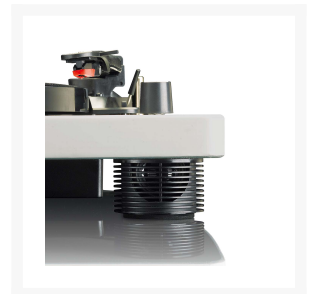

PLATENSPELER MET INGEBOUWDE LUIDSPREKERS GRIJS

€ 129,95

Excl. BTW: € 107,40

Afbeeldingen