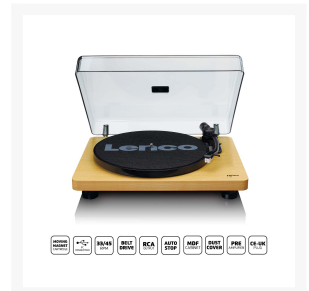

PLATENSPELER HOUT ELEMENT AUDIO TECHNICA AT-3600L

€ 129,95

Excl. BTW: € 107,40

Afbeeldingen

Beschrijving

De Lenco L-30 is een platenspeler die jouw favoriete platen prachtig laat klinken. Door het moderne design en de nieuwste technologiën is deze platenspeler perfect voor iedere liefhebber. De Lenco L-30 is verkrijgbaar in 2 uitvoeringen: zwart en hout.

Wil jij jouw favoriete muziek van vroeger aan je kinderen laten horen? De Lenco L-30 produceert een prachtig geluid. Je kinderen zullen verbaasd zijn. Je kunt hen ook zelf een plaatje laten draaien, want de midi platenspeler is eenvoudig in gebruik. De Lenco L-30 is voorzien van een MMC, autostop, riemaandrijving en ingebouwde voorversterker. Je kunt in twee snelheden afspelen: 33 RPM en 45 RPM. Dankzij de afneembare plastic kap blijft de platenspeler altijd stofvrij.

In de loop der jaren zijn jouw platen misschien oud en gevoelig geworden. Om te voorkomen dat je favoriete muziek verloren gaat, kun je jouw dierbare vinyl collectie gemakkelijk digitaliseren met de Lenco L-30. Verbind de platenspeler via de USB-poort met je computer en de klus is zo geklaard. Waar je ook naartoe gaat, je hebt altijd je favoriete muziek bij je.

Productspecificaties

Breedte	412 mm
Hoogte	112 mm
Diepte	323 mm
Gewicht	3275 g
Materiaal	Kunststof Hout
Geluidsuitvoer	Stereo
Lengte stroomkabel	1.45 m
Maximale stroomverbruik	5 W
Type stroombron	Netvoeding
Ingangsvoltage	100 - 240 V AC 50/60 Hz
Automatische stopfunctie	Ja
Ingebouwde (voor) versterker	Ja
Beschermingshoes	Ja
Inclusief reserve naald	Ja
Draaitafel ontwerp	Regulier
Kleur	Hout
Aantal producten in verpakking	1 Stuks
Compatibel vinylformaat	12 " 7 " 10 "
Opties voor rotatiesnelheid	33 rpm 45 rpm
Touchscreen	Nee
Stekkertype	Type C (CEE 7/16)
Speaker-kanalen	2.0
Handvat	Nee
Ingebouwde luidspreker (s)	Nee
Automatische armretourfunctie	Nee
Indicator batterijniveau	Nee