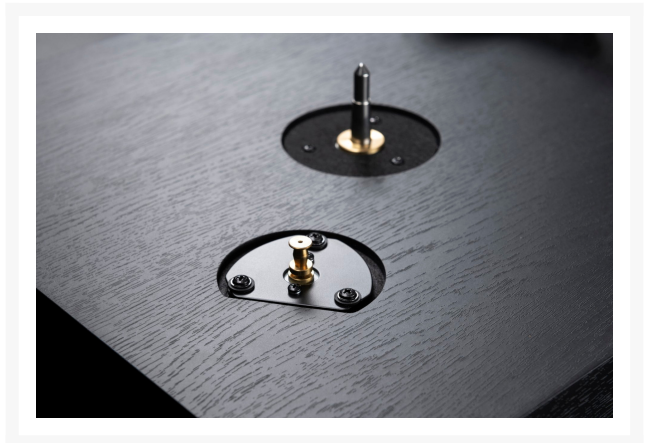

PLATENSPELER MANUAL ELEMENT ORTOFON 2M RED

€ 499,00

Excl. BTW: € 412,40

Afbeeldingen

Beschrijving

Dual CS 418 – precisie en betrouwbaarheid voor jarenlang vinylplezier

De Dual CS 418 is het instapmodel van de serie, maar gebouwd met techniek uit de grotere modellen. Het resultaat is een robuuste, nauwkeurige platenspeler, ontworpen voor zorgeloos luisterplezier.

Uitgerust met het Ortofon 2M Red element en een schakelbare MM phono voorversterker levert de CS 418 een gebalanceerd en krachtig geluid. De bediening is overzichtelijk en intuïtief: antiskating stel je traploos in met een draaiknop, terwijl de snelheden elektronisch gekozen worden via een schakelaar. Dankzij de verwisselbare headshell wissel je eenvoudig van element.