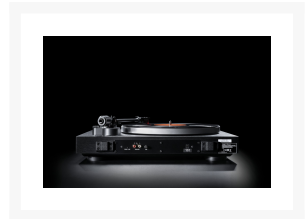

PLATENSPELER MANUAL ELEMENT ORTOFON 2M RED

€ 499,00

Excl. BTW: € 412,40

Afbeeldingen

Beschrijving

Dual CS 418 – precisie en betrouwbaarheid voor jarenlang vinylplezier

De Dual CS 418 is het instapmodel van de serie, maar gebouwd met techniek uit de grotere modellen. Het resultaat is een robuuste, nauwkeurige platenspeler, ontworpen voor zorgeloos luisterplezier.

Uitgerust met het Ortofon 2M Red element en een schakelbare MM phono voorversterker levert de CS 418 een gebalanceerd en krachtig geluid. De bediening is overzichtelijk en intuïtief: antiskating stel je traploos in met een draaiknop, terwijl de snelheden elektronisch gekozen worden via een schakelaar. Dankzij de verwisselbare headshell wissel je eenvoudig van element.

Technische specificaties

Aandrijving

- Type: snaar
- Snelheden: 33 / 45 / 78 rpm
- Wow & flutter: < ±0,1 %

Plateau

- Materiaal: aluminium gegoten
- Mat: rubber 2,5 mm
- Diameter: 305 mm
- Gewicht incl. mat: 850 g