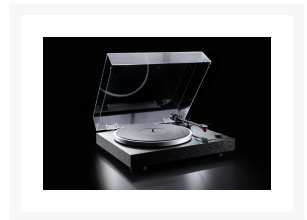

PLATENSPELER MANUAL ELEMENT ORTOFON 2M RED

€ 499,00

Excl. BTW: € 412,40

Afbeeldingen

Beschrijving

Dual CS 418 – precisie en betrouwbaarheid voor jarenlang vinylplezier

De Dual CS 418 is het instapmodel van de serie, maar gebouwd met techniek uit de grotere modellen. Het resultaat is een robuuste, nauwkeurige platenspeler, ontworpen voor zorgeloos luisterplezier.

Uitgerust met het Ortofon 2M Red element en een schakelbare MM phono voorversterker levert de CS 418 een gebalanceerd en krachtig geluid. De bediening is overzichtelijk en intuïtief: antiskating stel je traploos in met een draaiknop, terwijl de snelheden elektronisch gekozen worden via een schakelaar. Dankzij de verwisselbare headshell wissel je eenvoudig van element.

Een stevige, nauwkeurige platenspeler met hoogwaardige componenten en uitstekende prijs-kwaliteitverhouding. Ideaal voor wie serieus met vinyl wil luisteren.

Productinformatie

Artikelnummer	CS418
Merk	DUAL
Is on Sale	Nee