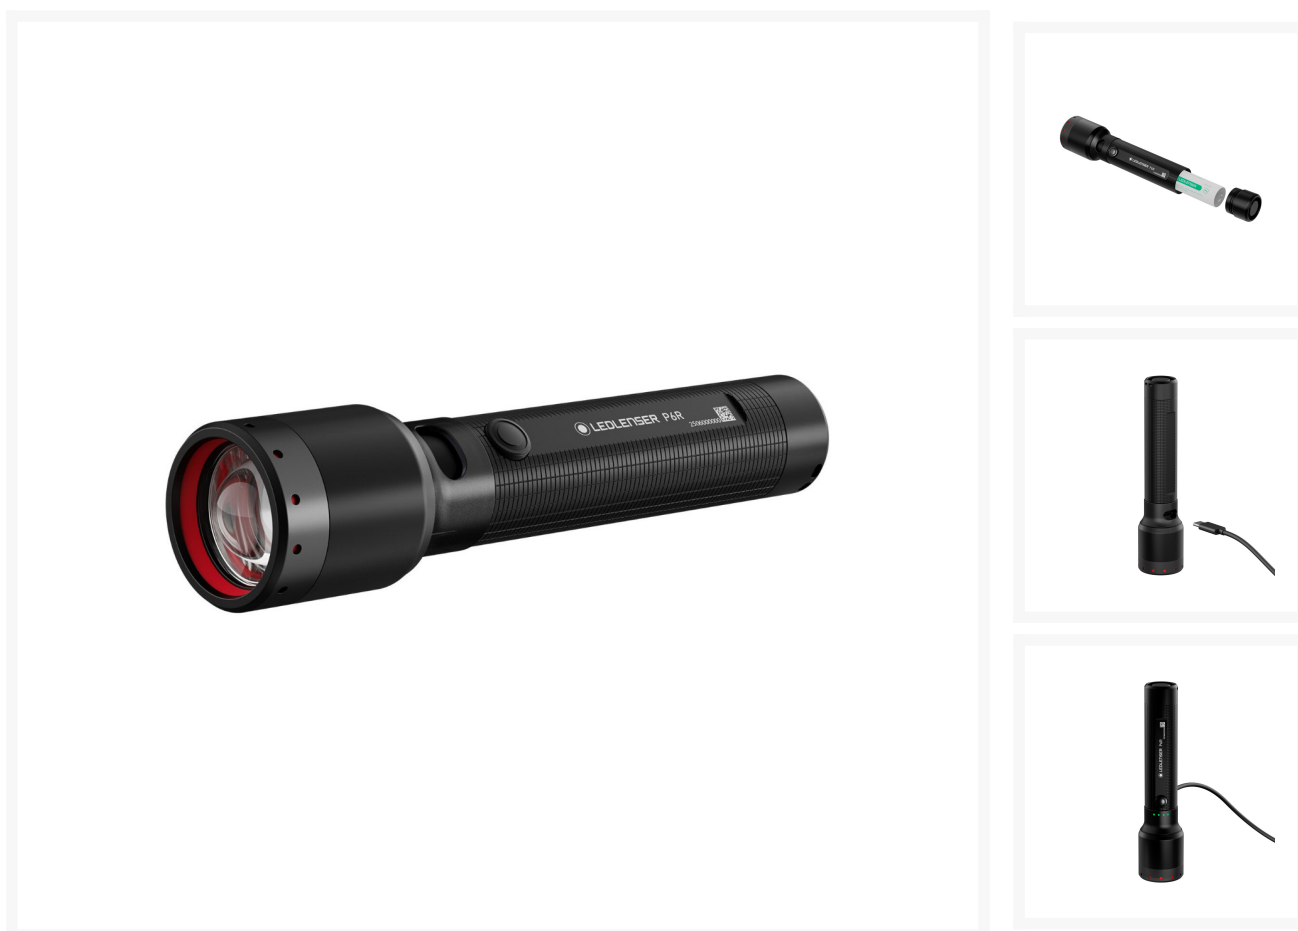

LED ZAKLAMP P6R OPLAADBAAR 1200LM IP68

€ 87,50

Excl. BTW: € 72,31

Afbeeldingen

Beschrijving

Ontdek de P6R: een krachtige en veelzijdige zaklamp voor elke situatie. Of je nu een avondwandeling maakt in het bos, klust in en rond het huis of een betrouwbare lamp in je handschoenenkastje wilt bewaren – de P6R staat altijd klaar. Dankzij de slimme focusfunctie stem je de lichtbundel eenvoudig af op jouw activiteit. Met één druk op de knop schakel je moeiteloos tussen de verschillende lichtstanden. Bovendien zijn alle aluminium onderdelen vervaardigd uit 75% gerecycled materiaal – een duurzame keuze zonder in te leveren op kwaliteit.

Lichtprestaties

- **Maximale lichtstroom:** 1200 lumen
- **Maximale straalafstand:** 320 meter
- **Kleurtemperatuur:** 6000 – 7500 K

- CRI: 70

Lichtstanden:

- **Boost:** 1200 lm
- **Power:** 700 lm – 2,5 uur – 240 m
- **Mid Power:** 300 lm – 7,5 uur – 160 m
- **Low Power:** 25 lm – 65 uur – 45 m

Batterij & Opladen

- **Oplaadbaar:** Ja
- **Maximale gebruiksduur:** 65 uur
- **Oplaadtijd:** 300 minuten

Afmetingen & Gewicht

- **Lengte:** 150 mm
- **Diameter kop:** 35 mm
- **Diameter body:** 25 mm
- **Gewicht:** 165 g

Materiaal & Duurzaamheid

- **Materiaal:** Aluminiumlegering (75% gerecycled)
- **Water- en stofbestendig:** IP68
- **Valbestendig tot:** 2 meter
- **Bedrijfstemperatuur:** -20 °C tot +40 °C

Met zijn krachtige prestaties, robuuste bouw en duurzame materialen is de P6R een betrouwbare partner voor zowel dagelijks gebruik als avontuurlijke omstandigheden.