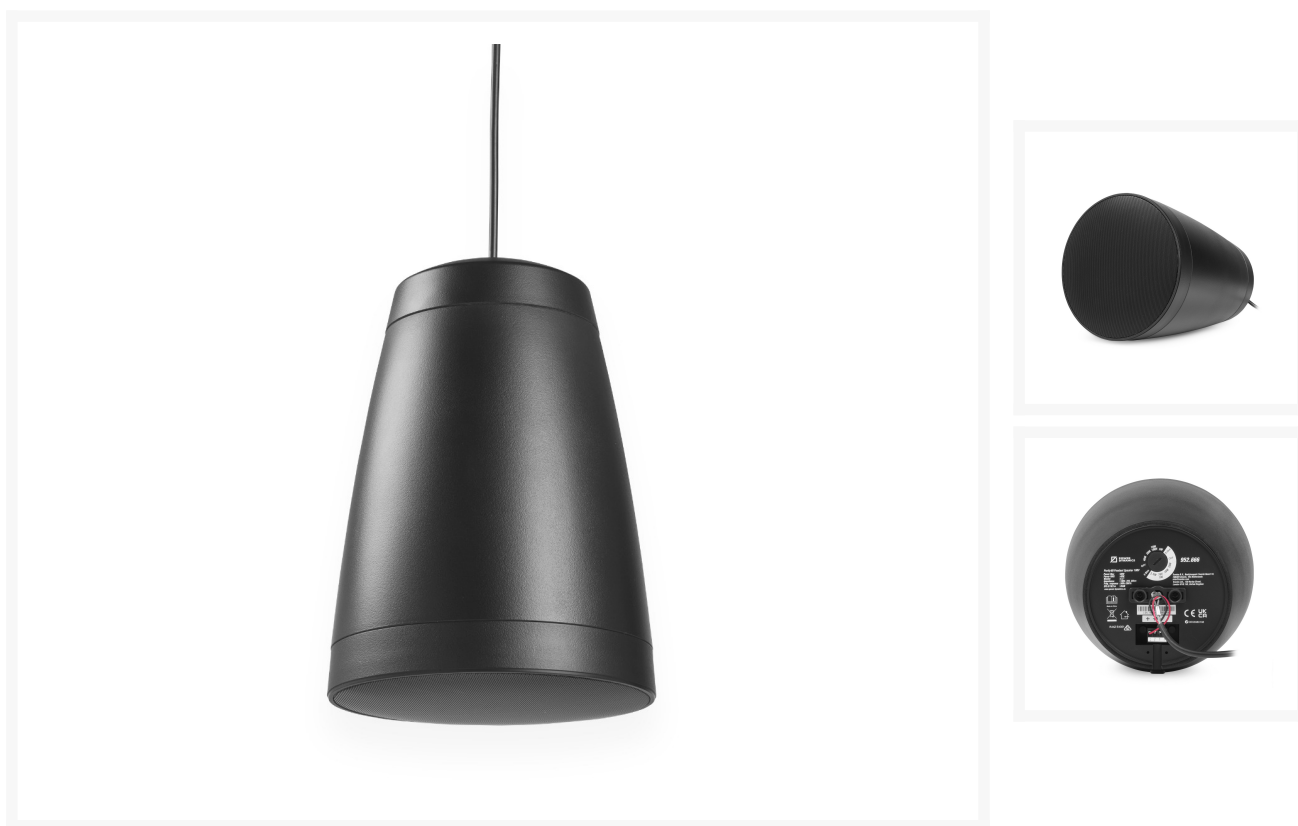

### Afbeeldingen

### Beschrijving

De Purity Pendant Speaker Serie is ontworpen voor superieure audioprestaties in moderne commerciële omgevingen. Met een verfijnd akoestisch profiel en een elegant ontwerp zijn deze hangende luidsprekers ideaal voor hoogwaardige achtergrondmuziek en heldere spraakweergave. De speakers zijn vervaardigd uit hoogwaardige materialen, waaronder een graphite conus woofer voor diepere en nauwkeurigere basweergave, en een hoogwaardige silk dome tweeter voor gedetailleerde hoge tonen. Dankzij de mogelijkheid tot zowel 8 Ohm- als 100V-bediening zijn deze pendant luidsprekers flexibel inzetbaar in diverse audiosystemen. Ze zijn perfect geschikt voor kantoren, showrooms, winkels, restaurants en andere commerciële ruimtes.

- Premium 2-weg hangende luidspreker voor plafondtoepassingen
- Graphite woofer en Silk Dome Tweeter
- Geschikt voor 8 Ohm en 100V toepassingen
- Draaischakelaar voor 100V tappings
- Brede spreidingshoek
- Dubbele bass-poorten voor een verbeterde lage-frequentierespons
- Sterke ABS-constructie

- Stalen front grille
- 3m ophangkabel met stalen kern
- Kleur: zwart
- Levering per stuk

	Power Dynamics
	Passief (zonder versterker)
	Zwart
	80W
	40W
	Dome
	1"
	6.5"
	Ferrite
	8 Ohm, 100V
	5W, 10W, 20W, 40W
	50Hz - 20.000Hz
	85dB
	IP20
	Ø228 x 323mm
	3.78
	Safety , Luidspreker kabel