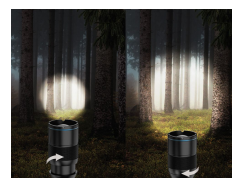

LED ZAKLAMP 20W 2435LM ACCU OPLAADBAAR

€ 39,95

Excl. BTW: € 33,02

Afbeeldingen

Beschrijving

Krachtige allround zaklamp voor dagelijks gebruik

De Adventure TA250ORF is een compacte en moderne LED-zaklamp die perfect is voor dagelijks gebruik én avonturen in de buitenlucht. Of je nu op vakantie bent, 's avonds wandelt of het bos in gaat – met drie lichtstanden heb je altijd het juiste licht binnen handbereik.

Compact, lichtgewicht en indrukwekkend krachtig

Met een gewicht van slechts **206 gram (inclusief batterij)** en een lengte van **17,4 cm** ligt deze zaklamp comfortabel in de hand. Ondanks het slanke ontwerp levert hij een indrukwekkende lichtopbrengst tot **2.435 lumen**.

Dankzij de traploos instelbare en nauwkeurige focusfunctie bereik je een maximale lichtsterkte van **6.000 lux** en een lichtbereik tot maar liefst **155 meter**. Zo ben je altijd verzekerd van optimale verlichting, zowel dichtbij als op grotere afstand.

Eenvoudige bediening en veelzijdig inzetbaar

De antislip behuizing zorgt voor een stevige grip, zelfs bij natte omstandigheden of met handschoenen aan. De robuuste constructie, duurzame **20W SMD LED-technologie** en eenvoudige bediening maken deze zaklamp tot een betrouwbare partner voor onderweg, in de rugzak of tijdens het kamperen.