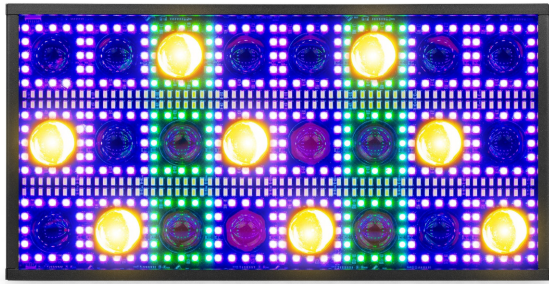

ATTACK COMBI STROBE CW+RGB

€ 249,01

Excl. BTW: € 205,79

Afbeeldingen

Beschrijving

De Attack Combi Strobe is een krachtig 3-in-1 lichteffect dat een stroboscoop, blinder en wash light combineert in één compacte unit. Uitgerust met 384 high-intensity RGB LED's, 256 cool white LED's en 24 warm white LED's achter precisie-lenzen, biedt deze alleskunner dynamische strobe-effecten, levendige kleurenmenging en een grandioos blinder-effect. Dankzij de multi-zone controle creëer je indrukwekkende chase-effecten, terwijl DMX, master/slave en standalone modi optimale flexibiliteit in bediening bieden. Ideaal voor podia, clubs en evenementen, de Attack Combi Strobe garandeert een spectaculaire visuele beleving.

- DJ Effect Strobe
- Stroboscoop, Blinder en Wash fixture
- 24x Warm White LED's met Lenzen
- 384x RGB SMD LED's
- 256x Cool White SMD LED's
- RGB + CW/WW kleurenmenging
- DMX512, stand-alone en Master/slave Mode

- Auto mode met 67 effecten
- 5 Geluidsprogramma's met instelbare snelheid
- Instelbare snelheid
- Metalen behuizing met ventilatorkoeling
- Diverse dimmercurven instelbaar
- P-Con Powerconnector in/uitgang

	beamZ
	Zwart
	3-in-1 LED
	Red, Green, Blue, Cool White, Warm White
	256 CW + 384 RGB
	5W
	24 WW
	63°
	97°
	2.137 lx @ 1m
	IP20
	5, 11, 112
	ART-Net, 3-pin XLR
	1 - 18Hz
	LED
	Automatic programs, DMX, Manual, Master/Slave
	100-240VAC 50/60Hz
	Montage beugel, Stroom kabel
	204 x 403 x 90mm
	4.5