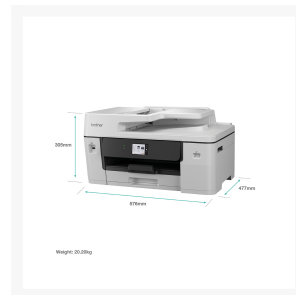

BROTHER MFC-J6760DW

€ 349,00

Excl. BTW: € 288,43

Afbeeldingen

Beschrijving

Printsnelheid		Poorten & interfaces	
Printtechnologie	Inkjet	Direct printen	Ja
Printen	Afdrukken in kleur	USB-poort	Ja
Duplex printen	Ja	USB-connector	USB Type-A
Maximale resolutie	1200 x 4800 DPI	Netwerk	
Printsnelheid (zwart, standaardkwaliteit, A4/US Letter)	31 ppm	Wifi	Ja
Printsnelheid (kleur, standaard, A4/US Letter)	30 ppm	Ethernet LAN	Ja
		Bekabelingstechnologie	10/100/1000Base-T(X)
		Ethernet LAN, data-overdrachtsnelheden	10,100,1000 Mbit/s