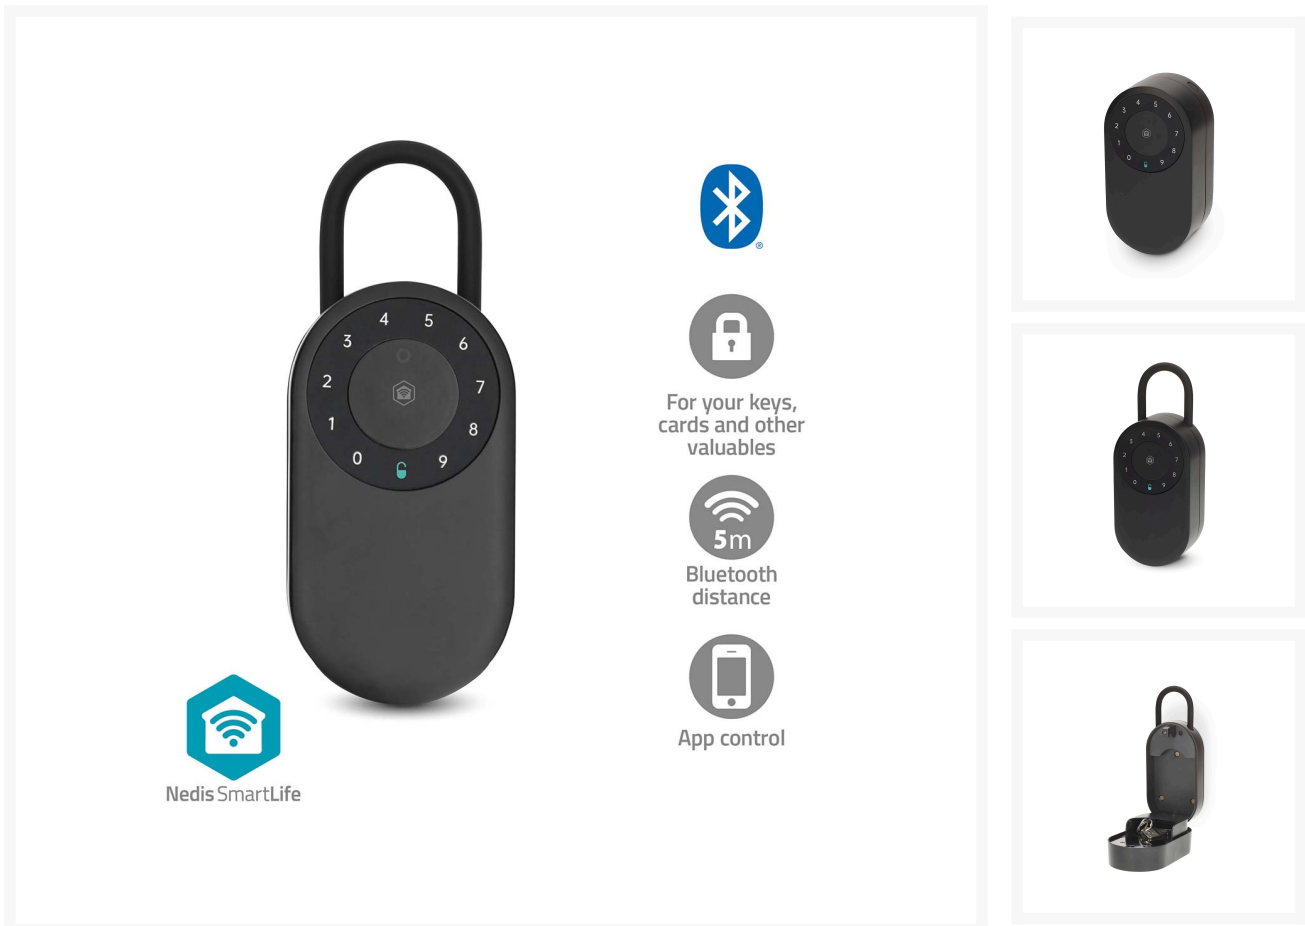

SMARTLIFE-SLEUTELKLUIS

€ 99,95

Excl. BTW: € 82,60

Afbeeldingen

Multiple ways to unlock:

- by app
- personal permanent code
- temporary codes

Nedis SmartLife

Bluetooth distance

Water proof and certified for -20 to 55°C

Nedis SmartLife

Nedis SmartLife

Houd uw sleutels, toegangskaarten en andere waardevolle spullen veilig en alleen toegankelijk voor degenen die u vertrouwt met de Nedis SmartLife Bluetooth Lock Box. Ontworpen voor zowel thuis als professioneel gebruik, biedt het ongeëvenaarde flexibiliteit, controle en gemak - waar je het ook nodig hebt.

Of hij nu aan de muur wordt bevestigd of veilig wordt opgehangen met de roestvrijstalen beugel, deze slimme lockbox past zich perfect aan uw behoeften aan. In het ruime interieur passen huissleutels, creditcards en zelfs autosleutels, waardoor het een ideale oplossing is voor gezinnen, personeel, huishoudelijke diensten of vertrouwde bureaus.

Meerdere manieren om te ontgrendelen

Afhankelijk van de situatie kunt u gebruik maken van een van de volgende ontgrendelingsmethoden:

Ontgrendeling op afstand via de Nedis SmartLife app, hiervoor moet u zich binnen Bluetooth® bereik van de lockbox bevinden, of een gateway hebben om altijd en overal toegang te hebben.