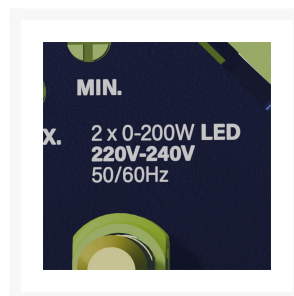

LED DIMMER DUO 0-200W INBOUW

€ 77,95

Excl. BTW: € 64,42

Afbeeldingen

Beschrijving

LED dimmer Ecodim - DUO Universeel 0-200W

2x 0-200W led

Universeel: Fase aan- en afsnijding (RLC)

DEKRA gecertificeerd

Gemaakt van gerecycled plastic

Wisselschakeling per kanaal mogelijk

Geschikt voor alle dimmerknoppen met D-vorm gat

Kleine inbouwdiepte

Optimale dimbaarheid & lichtstabiliteit

MIN & MAX afstelling

Artikelnummer: ECO-DIM.05 PRO

Type led dimmer: Trailing Edge & Leading Edge / Fase afsnijding & Fase aansnijding / R,L,C

Vermogen: 2x 0-200 Watt RLC LED

Bediening: Druk/draai

Verpakking: Per stuk verpakt

Geschikte merken afdek materiaal:

Geschikte lampen:

Led lampen 230V 2x(max. 200W)

Gloeilampen (max. 5-250W)

Halogeenlampen 230V (max. 5-250W)

Laagspanningslampen met elektronische trafo, zoals led lampen met trafo (max. 5-250W)

Afmetingen: 71x71x23 mm