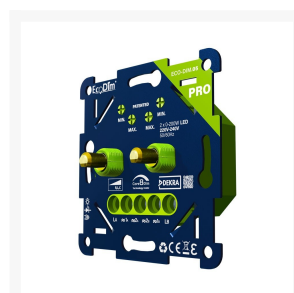

LED DIMMER DUO 0-200W INBOUW

€ 77,95

Excl. BTW: € 64,42

Afbeeldingen

Beschrijving

LED dimmer Ecodim - DUO Universeel 0-200W

2x 0-200W led

Universeel: Fase aan- en afsnijding (RLC)

DEKRA gecertificeerd

Gemaakt van gerecycled plastic

Wisselschakeling per kanaal mogelijk

Geschikt voor alle dimmerknoppen met D-vorm gat

Kleine inbouwdiepte

Optimale dimbaarheid & lichtstabiliteit

MIN & MAX afstelling

Artikelnummer: ECO-DIM.05 PRO

Type led dimmer: Trailing Edge & Leading Edge / Fase afsnijding & Fase aansnijding / R,L,C

Vermogen: 2x 0-200 Watt RLC LED

Bediening: Druk/draai

Verpakking: Per stuk verpakt

Geschikte merken afdek materiaal: