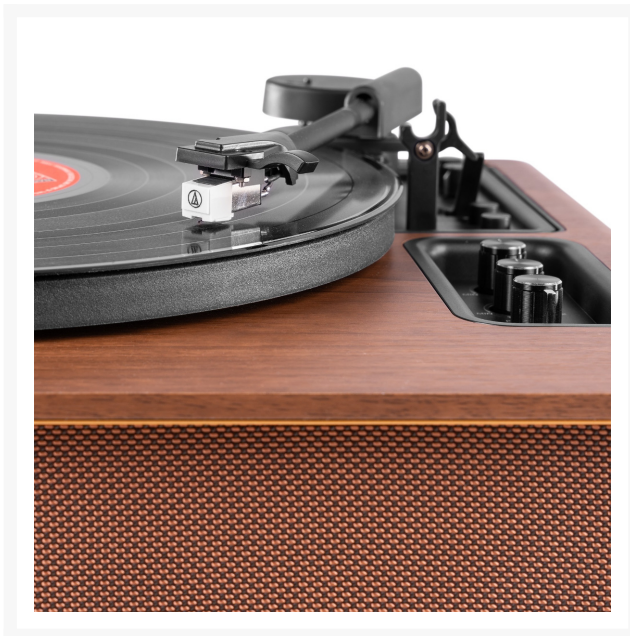

## Beschrijving

De Audizio Laredo is de perfecte fusie van tijdloos design en moderne audio-innovatie. Met een luxueuze houten behuizing en een krachtig 160W Hi-Fi speakersysteem levert deze premium platenspeler een warm, rijk en gedetailleerd geluid dat elke vinylervaring naar een hoger niveau tilt. Dankzij het stereo full-range speakersysteem, en de volledige controle over volume, hoge en lage tonen, heb je altijd de regie over je geluid. Het automatische stopmechanisme zorgt voor een vloeiende en moeiteloze weergave zonder onderbreking.

Voor ultieme audioprecisie is de Laredo uitgerust met een aluminium toonarm met verstelbare needle-pressure en een Audio-Technica ATN-3600 naald voor nauwkeurige tracking. Moderne connectiviteit maakt het geheel compleet: de ingebouwde BT-zender en -ontvanger laten je direct streamen naar draadloze hoofdtelefoons of externe speakers, en ook digitale audio afspelen vanaf je smartphone, tablet of computer via de Laredo.

Met de Audizio Laredo worden je vinylplaten niet alleen afgespeeld, ze komen tot leven.

- Premium Hi-Fi platenspeler
- Hoogwaardige Audio-Technica cartridge
- Ingebouwd Hi-Fi speakersysteem

- Gebalanceerde toonarm (mat zwart aluminium)
- Verstelbare naalddruk
- BT-zender/ontvanger (ook voor streamen naar BT-hoofdtelefoon of speakers)
- Full-size 29 cm draaiplateau met antistatisch oppervlak
- Afneembare transparante stofkap
- Geschikt voor 7", 10" en 12" platen
- Automatische lift- en auto return functie
- Twee snelheden: 33 en 45 RPM
- Snaar-aangedreven draaitafelmechanisme
- Schakelbaar intern speakersysteem / Line Out (RCA)
- Vervangende Audio-Technica 3600L cartridge