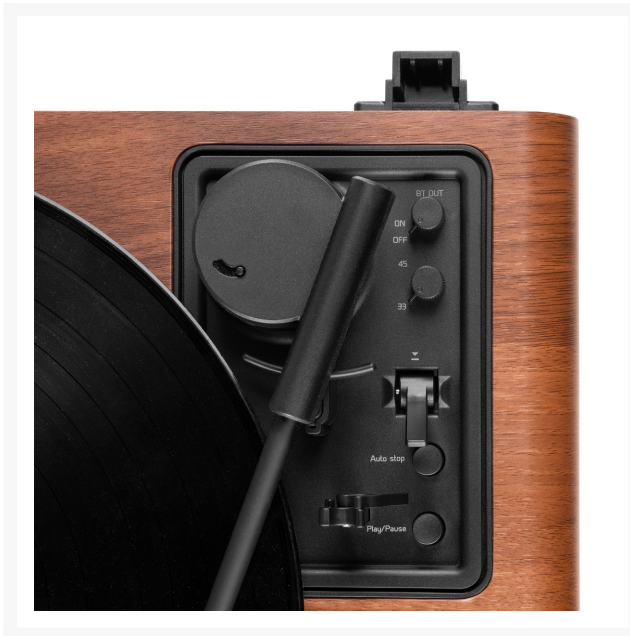

## Beschrijving

De Audizio Laredo is de perfecte fusie van tijdloos design en moderne audio-innovatie. Met een luxueuze houten behuizing en een krachtig 160W Hi-Fi speakersysteem levert deze premium platenspeler een warm, rijk en gedetailleerd geluid dat elke vinylervaring naar een hoger niveau tilt. Dankzij het stereo full-range speakersysteem, en de volledige controle over volume, hoge en lage tonen, heb je altijd de regie over je geluid. Het automatische stopmechanisme zorgt voor een vloeiende en moeiteloze weergave zonder onderbreking.

Voor ultieme audioprecisie is de Laredo uitgerust met een aluminium toonarm met verstelbare needle-pressure en een Audio-Technica ATN-3600 naald voor nauwkeurige tracking. Moderne connectiviteit maakt het geheel compleet: de ingebouwde BT-zender en -ontvanger laten je direct streamen naar draadloze hoofdtelefoons of externe speakers, en ook digitale audio afspelen vanaf je smartphone, tablet of computer via de Laredo.

Met de Audizio Laredo worden je vinylplaten niet alleen afgespeeld, ze komen tot leven.

- Premium Hi-Fi platenspeler
- Hoogwaardige Audio-Technica cartridge
- Ingebouwd Hi-Fi speakersysteem

- Gebalanceerde toonarm (mat zwart aluminium)
- Verstelbare naalddruk
- BT-zender/ontvanger (ook voor streamen naar BT-hoofdtelefoon of speakers)
- Full-size 29 cm draaiplateau met antistatisch oppervlak
- Afneembare transparante stofkap
- Geschikt voor 7", 10" en 12" platen
- Automatische lift- en auto return functie
- Twee snelheden: 33 en 45 RPM
- Snaar-aangedreven draaitafelmechanisme
- Schakelbaar intern speakersysteem / Line Out (RCA)
- Vervangende Audio-Technica 3600L cartridge