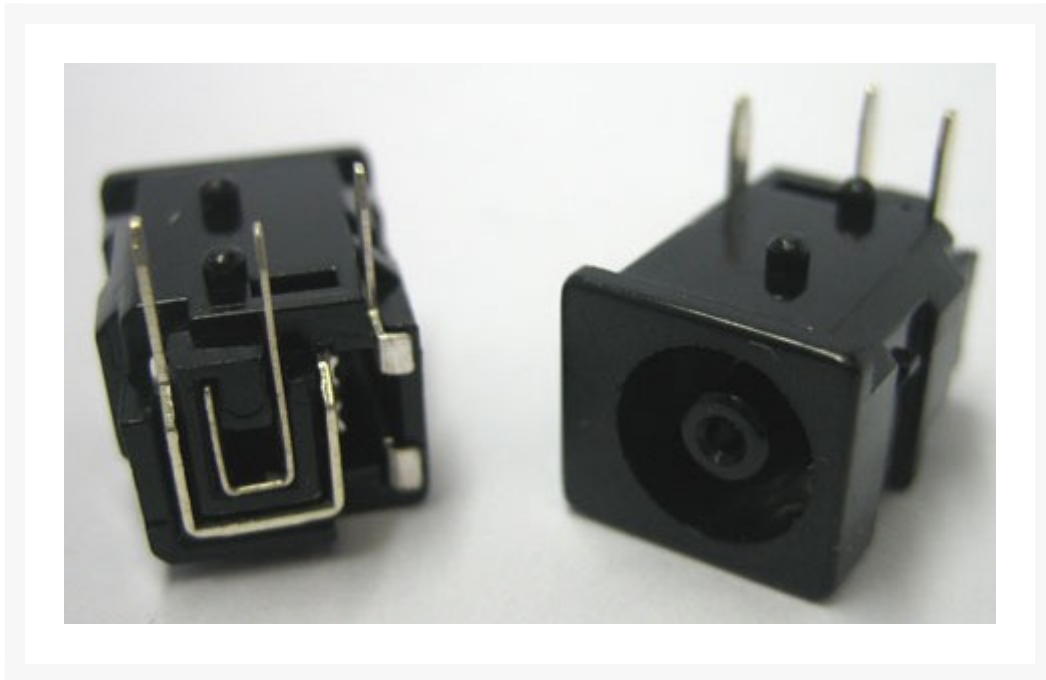

VOEDINGSCHASSIS 3.3X5.5MM PRINT

€ 2,50

Excl. BTW: € 2,07

Afbeeldingen

Beschrijving

VOEDING CHASSISDEEL 5,5X3,3MM PRINTMONTAGE VOOR STEKKER:M408

Productinformatie

Artikelnummer	DCC3355P
Merk	Merk
Is on Sale	Nee