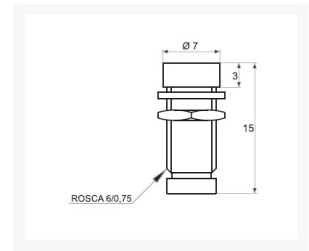

LEDHOUDER 3MM METAAL CHROOM INWENDIG REFLECTOR

€ 1,10

Excl. BTW: € 0,91

Afbeeldingen

Beschrijving

Features

- Brass holder suitable for 3mm LEDs
- Nickel-plated or black anodized surface

Productinformatie