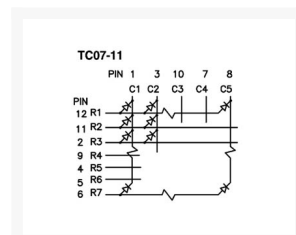

DOTMATRIX GROEN 18MM CC 2200MC

€ 3,94

Excl. BTW: € 3,26

Afbeeldingen

Beschrijving

Specificaties

- dot matrix: 18mm
- kleur + materiaal: groen GaP
- golflengte: 565nm
- lichtintensiteit (If = 10mA): 2200-5600µcd
- beschrijving: 1 kathode per kolom

Productinformatie

Artikelnummer	DM18CG
Merk	KINGBRIGHT