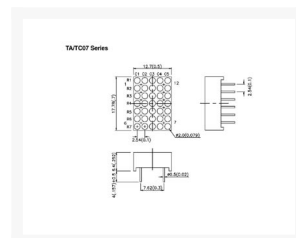

DOTMATRIX GROEN 18MM CC 2200MC

€ 3,94

Excl. BTW: € 3,26

Afbeeldingen

Beschrijving

Specificaties

- dot matrix: 18mm
- kleur + materiaal: groen GaP
- golflengte: 565nm
- lichtintensiteit (If = 10mA): 2200-5600µcd
- beschrijving: 1 kathode per kolom

Productinformatie

Artikelnummer	DM18CG
Merk	KINGBRIGHT