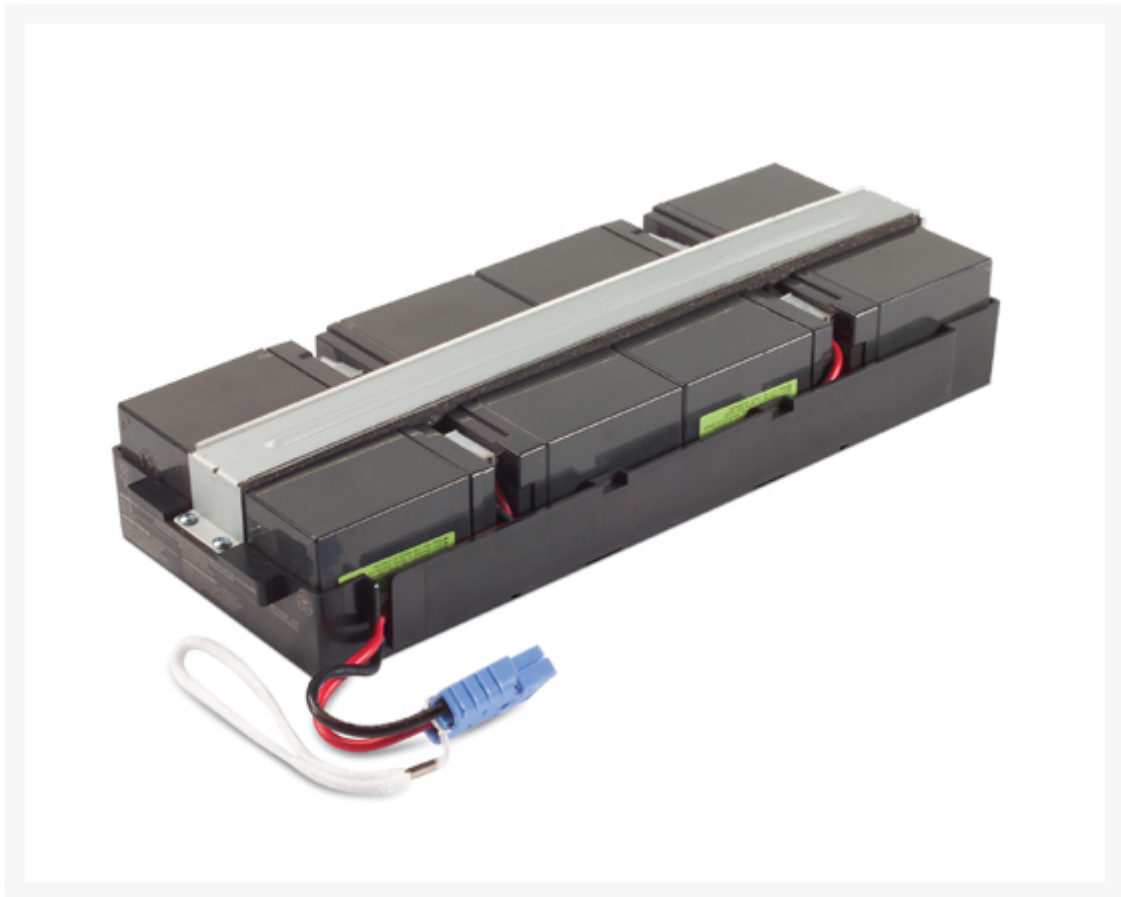

ACCU VOOR SUOL1000XLI

€ 379,00

Excl. BTW: € 313,22

Afbeeldingen

Beschrijving

SURT1000RMXLI, SURT1000XLI, SURT1000XLICH, SURT2000RMXLI, SURT2000XLI, SURT2000XLICH,
SURT48RMXLBP, SURT48XL

Productinformatie

Artikelnummer	RBC31
Merk	APC
Is on Sale	Nee