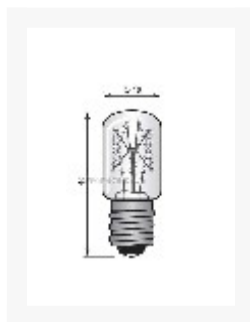

LAMP SCHROEF E12 6V 3W 45X16MM

€ 3,00

Excl. BTW: € 2,48

Afbeeldingen

Beschrijving

LAMPJE E12 6V 3W AFMETING:45X16MMØ

Productinformatie

Artikelnummer	LMP669
Merk	Merk