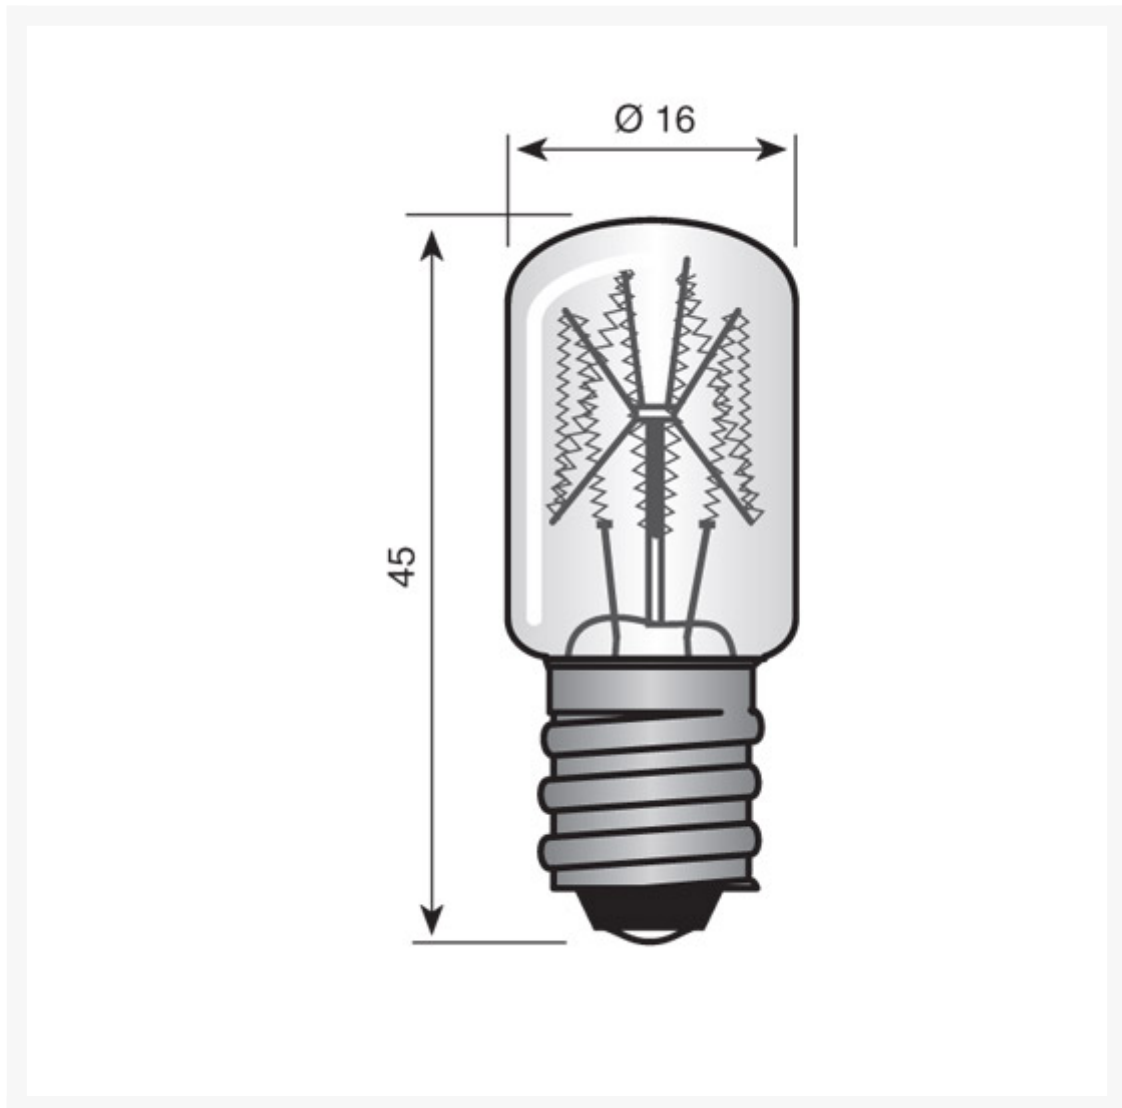

LAMP SCHROEF E12 12V 3W

€ 3,03

Excl. BTW: € 2,50

Afbeeldingen

Beschrijving

LAMP SCHROEF E12 12V 3W

Artikelnummer	LMP670A
Merk	Merk
Is on Sale	Nee

Productinformatie