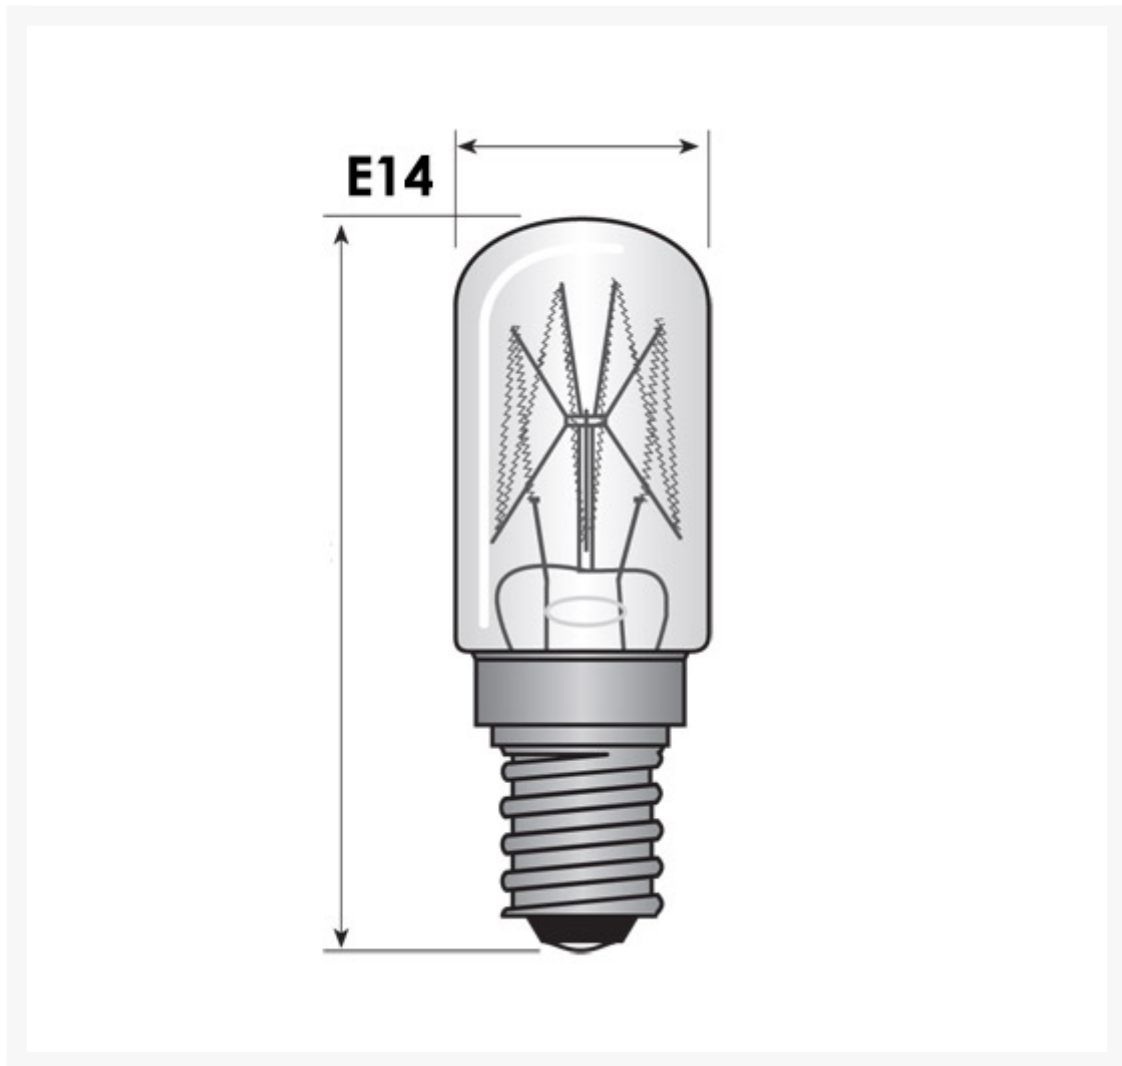

LAMP SCHROEF E14 12V 5W

€ 3,03

Excl. BTW: € 2,50

Afbeeldingen

Beschrijving

LAMP SCHROEF E14 12V 5W

Productinformatie

Artikelnummer	LMP672A
Merk	Merk
Is on Sale	Nee