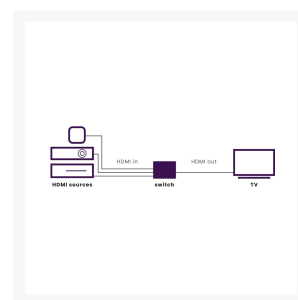

HDMI 3 POORTS SWITCH MET AFSTANDBEDINEING

€ 44,95

Excl. BTW: € 37,15

Afbeeldingen

Beschrijving

Met één kabel naar uw TV scherm! Schakel tussen de aangesloten HDMI apparaten

Geschikt voor het gelijktijdig aansluiten van 3 HDMI bronnen op uw TV. U heeft slechts 1 HDMI ingang nodig en u hoeft nooit meer kabels te verwisselen

Voor het aansluiten van spelcomputers zoals PlayStation en Xbox, Blu-ray speler, satellietontvanger en alle overige HDMI apparaten

Full HD 1080p

Schakelt automatisch en/of met afstandsbediening

Met losse IR ontvanger voor het bedienen van de switcher wanneer deze uit het zicht staat