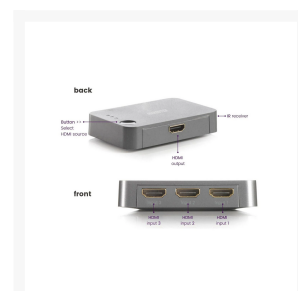

HDMI 3 POORTS SWITCH MET AFSTANDBEDINEING

€ 44,95

Excl. BTW: € 37,15

Afbeeldingen

Beschrijving

Met één kabel naar uw TV scherm! Schakel tussen de aangesloten HDMI apparaten

Geschikt voor het gelijktijdig aansluiten van 3 HDMI bronnen op uw TV. U heeft slechts 1 HDMI ingang nodig en u hoeft nooit meer kabels te verwisselen

Voor het aansluiten van spelcomputers zoals PlayStation en Xbox, Blu-ray speler, satellietontvanger en alle overige HDMI apparaten

Full HD 1080p

Schakelt automatisch en/of met afstandsbediening

Met losse IR ontvanger voor het bedienen van de switcher wanneer deze uit het zicht staat