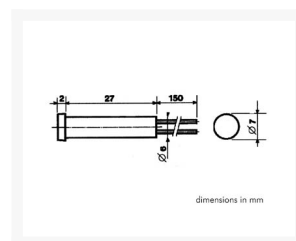

### Afbeeldingen

### Beschrijving

Kenmerken  
draadaansluiting  
om in de inbouwopening te drukken

Specificaties  
spanning: 24V  
kleur: oranje