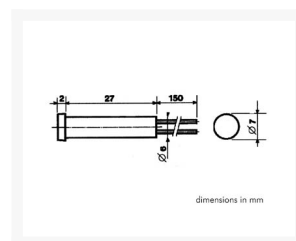

LAMP 24V ROND 7X27MM BLAUW

€ 4,95

Excl. BTW: € 4,09

Afbeeldingen

Beschrijving

Kenmerken
draadaansluiting
om in de inbouwopening te drukken

Specificaties
spanning: 24V
kleur: blauw

Productinformatie