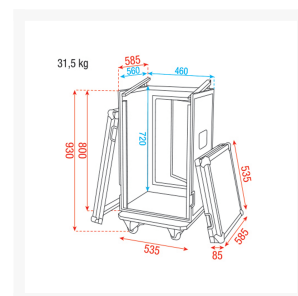

RACKCASE MET TOPLOADING 16HE

€ 475,00

Excl. BTW: € 392,56

Afbeeldingen

Beschrijving

Deze stevige rackflightcase is ontworpen voor intensief professioneel gebruik en biedt maar liefst 16U rackruimte aan de voor- en achterzijde, plus 10U aan de bovenzijde. Dankzij de glijdende rackrails is het monteren en onderhouden van apparatuur eenvoudig. De case is vervaardigd uit 8 mm dik hout en afgewerkt in zwart, wat zorgt voor een hoge duurzaamheid en een professionele uitstraling.

Belangrijkste kenmerken

- 19" rackflightcase met 16U voor- en achterzijde
- Extra 10U rackruimte aan de bovenzijde
- Glijdende rackrails voor eenvoudig monteren

- Stevige houten constructie (8 mm)
- Voorzien van 4 wielen, waarvan 2 met rem
- Verzonken handgrepen aan beide zijden
- Inclusief montageschroeven

Mechanische specificaties

- Rackhoogte: 16U (voor & achter), 10U (boven)
- Afmetingen buitenzijde (h × b × d): 930 × 535 × 585 mm
- Afmetingen binnenzijde (h × b × d): 720 × 510 × 460 mm
- Installatiediepte: 460 mm (excl. connectoren)
- Diepte deksel: 85 mm
- Gewicht: 31,5 kg
- Materiaal: hout
- Materiaaldikte: 8 mm
- Kleur: zwart
- IP-waarde: IP20 (alleen binnengebruik)