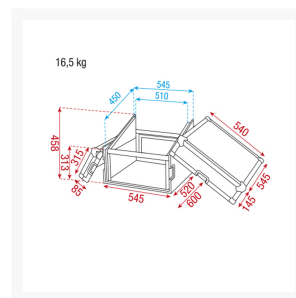

RACKCASE MET TOPLOADING 6HE

€ 315,00

Excl. BTW: € 260,33

Afbeeldingen

Beschrijving

De Showgear Combi Case is een veelzijdige 19-inch rack-koffer met een 6U onderkant en een 10U topsectie. Deze case beschermt je apparatuur optimaal tijdens transport en opslag en is vervaardigd uit 8 mm dik hout met stevige aluminium profielen, vlindersloten en verzonken handgrepen. Het vaste rackrail-systeem zorgt voor een stabiele montage van je apparatuur.

Specificaties:

- **Hoogte-eenheden:** 6 U onder, 10 U top
- **Flightcasebreedte:** 19"
- **Hoogte:** 485 mm
- **Breedte:** 545 mm
- **Diepte:** 600 mm
- **Breedte Binnenzijde:** 510 mm

- **Diepte Binnenzijde:** 460 mm
- **Installatiediepte (excl. connector):** 460 mm
- **Gewicht:** 16.5 kg
- **IP-waarde:** IP20 (alleen binnengebruik)
- **Materiaal:** Hout, 8 mm dik
- **Kleur:** Zwart
- **Type Rackrail:** Vast
- **Handvaten:** Linker- en rechterkant, verzonken
- **Slottype:** Vlinder
- **Rubberen voeten:** Ja
- **Meegeleverde accessoires:** Schroeven