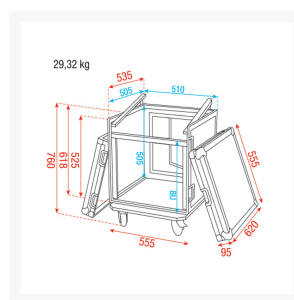

### Beschrijving

De Showgear Combi Case 8HE + 10HE top is een robuuste 19-inch rackcase voor het veilig vervoeren van je apparatuur. Dankzij het glijdende rack, verzonken handvaten en vier wielen (waarvan twee met rem) is laden, lossen en verplaatsen eenvoudig. De case is gemaakt van 8 mm dik hout met beschermend schuim, heeft vlindersloten en biedt voldoende ruimte voor zowel 8U als 10U apparatuur.

#### Specificaties:

- **Toepassing:** Rack-koffer
- **Hoogte-eenheden:** 8 U (body) + 10 U (top)
- **Flightcasebreedte:** 19"
- **Hoogte:** 760 mm
- **Breedte:** 555 mm
- **Diepte:** 535 mm

- **Binnenhoogte:** 505 mm
- **Binnenbreedte:** 510 mm
- **Binnendiepte:** 460 mm
- **Diepte Deksel:** 85 mm
- **Gewicht:** 29.4 kg
- **Materiaal:** Hout, 8 mm dik
- **Kleur:** Zwart
- **IP-waarde:** IP20 (alleen binnengebruik)
- **Handvaten:** Verzonken, links en rechts
- **Wielen:** 4 stuks, 100 mm (2 met rem, 2 zonder rem)
- **Type Rackrail:** Glijdend
- **Slottype:** Vlinder
- **Scharniertype:** Vast
- **Meegeleverde accessoires:** Schroeven