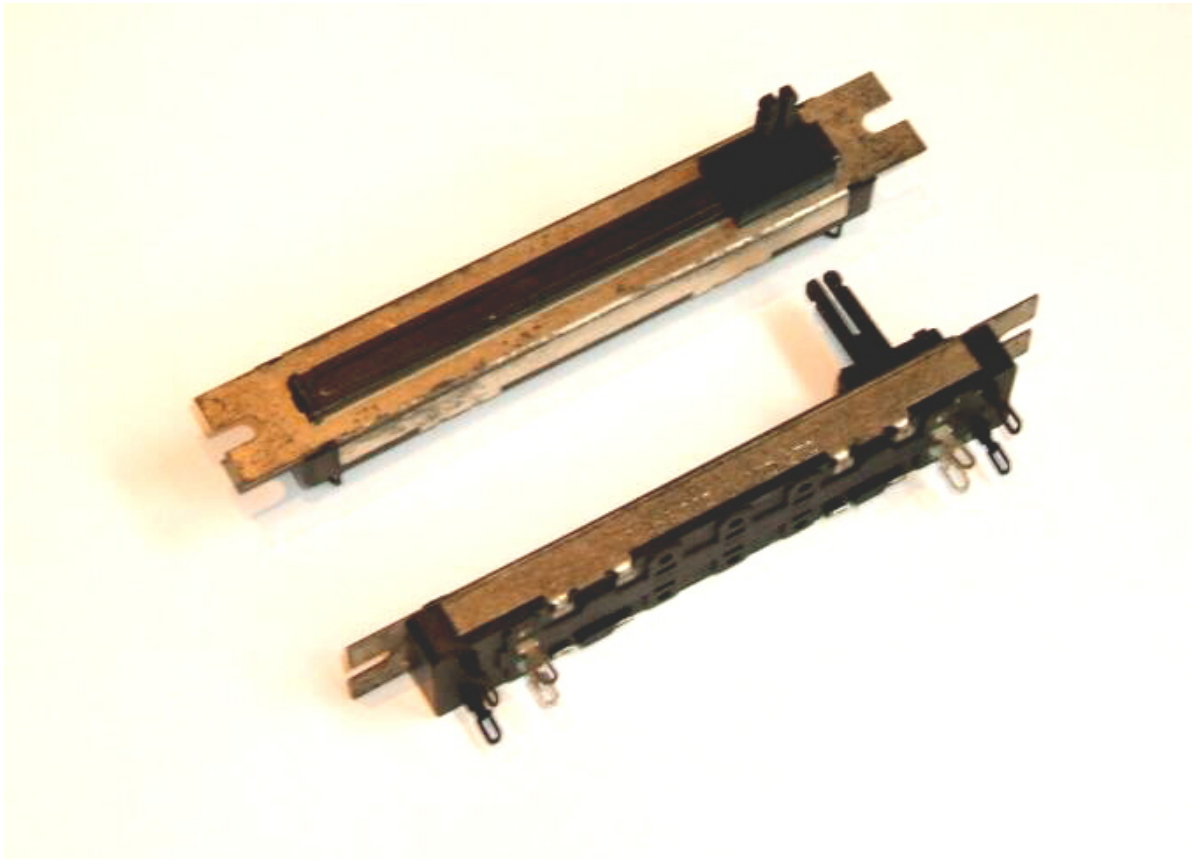

SCHUIFPOTMETER MONO LOG 1K

€ 4,11

Excl. BTW: € 3,40

Afbeeldingen

Beschrijving

Schuifpotmeter mono logaritmisch 1K

Afstand montage gaten 95mm

Schuifafstand 61mm

Artikelnummer	PSGM210
Merk	PIHER
Is on Sale	Nee

Productinformatie