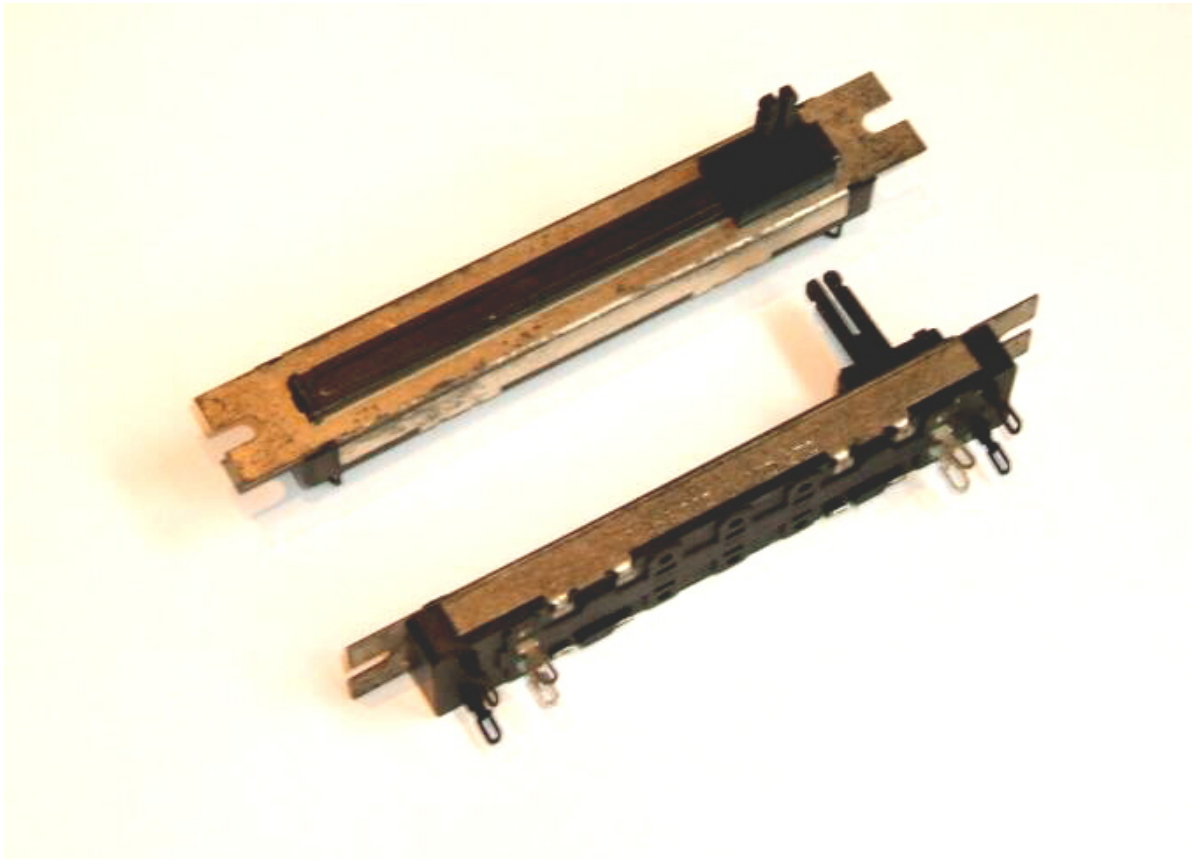

SCHUIFPOTMETER MONO LOG 22K

€ 4,11

Excl. BTW: € 3,40

Afbeeldingen

Beschrijving

Schuifpotmeter mono logaritmisch 22K

Afstand montage gaten 95mm

Schuifafstand 61mm

Artikelnummer	PSGM320
Merk	PIHER
Is on Sale	Nee

Productinformatie