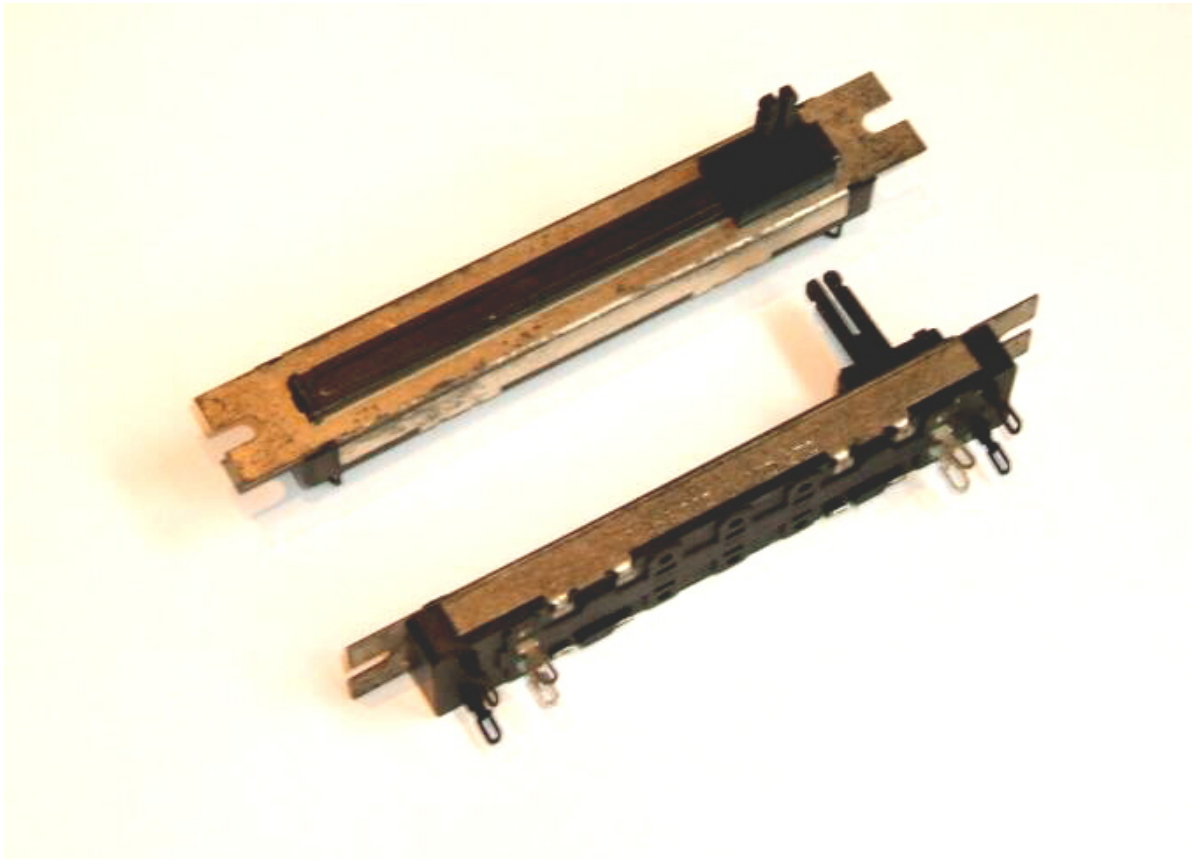

SCHUIFPOTMETER MONO LOG 220K

€ 4,11

Excl. BTW: € 3,40

Afbeeldingen

Beschrijving

Schuifpotmeter mono logaritmisch 220K

Afstand montage gaten 95mm

Schuifafstand 61mm

Artikelnummer	PSGM420
Merk	PIHER
Is on Sale	Nee

Productinformatie