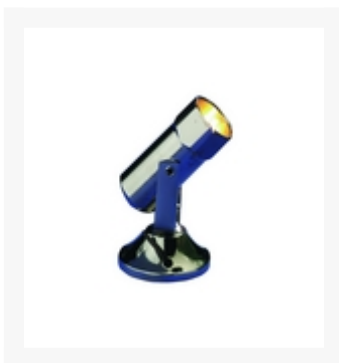

OPBOUWSPOT E10

€ 11,13

Excl. BTW: € 9,20

Afbeeldingen

Beschrijving

Metalen mini spot met aansluitdraar met mini banaanstekker. Spot draai en knikbaar inclusief E10, 4,5V/0,3A, lenslampje

Productinformatie

Artikelnummer	OBSE10
Merk	Merk
Is on Sale	Nee