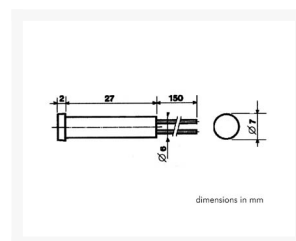

### Afbeeldingen

### Beschrijving

Kenmerken  
draadaansluiting  
om in de inbouwopening te drukken

Specificaties  
spanning: 230V  
kleur: oranje