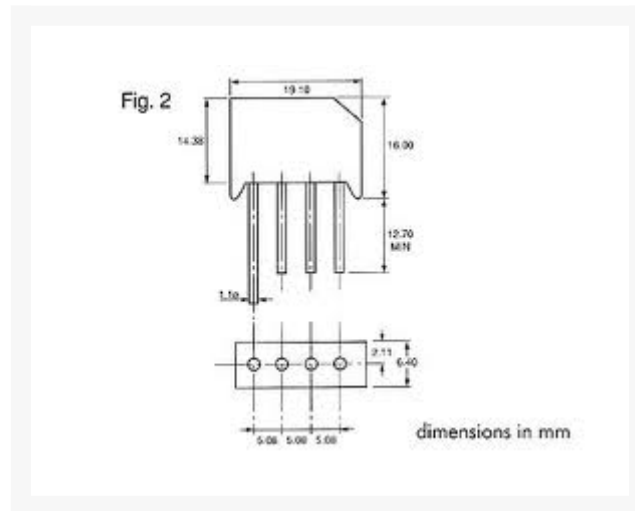

BRUGCEL 4.0A 100V PLAT

€ 1,45

Excl. BTW: € 1,20

Afbeeldingen

Beschrijving

Specificaties

type nummer: RS402L

Ifsm (piekstroom):

Vf (voorwaartse spanning):

Vrrm (sperspanning): 100V max.

Ir (sperstroom):

verpakking: fig. 2

Io (gelijkgerichte stroom): 4A max.

Productinformatie

Artikelnummer	B10OC04A
Merk	Merk
Is on Sale	Nee