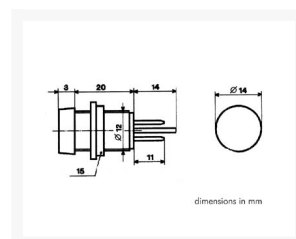

### Beschrijving

Kenmerken  
faston aansluiting  
om in de inbouwopening te drukken

Specificaties  
spanning: 12V  
kleur: blauw