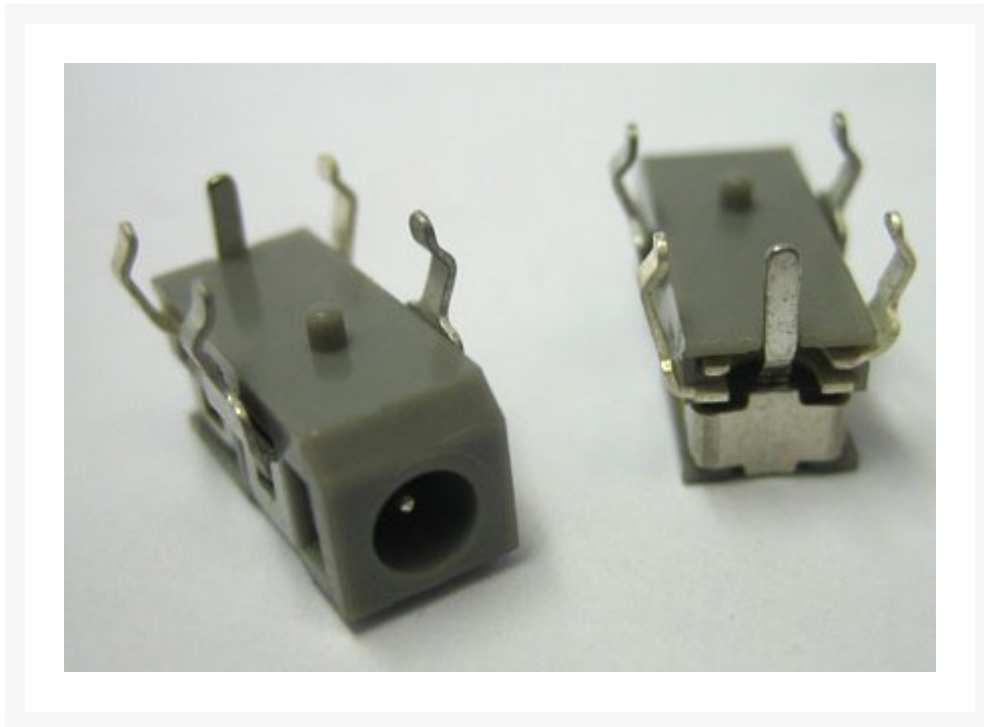

VOEDINGSCHASSIS 0.75X2.4MM PRINT

€ 2,50

Excl. BTW: € 2,07

Afbeeldingen

Beschrijving

VOEDING CHASSISDEEL 2,4X0,75MM PRINTMONTAGE

Productinformatie

Artikelnummer	DCC0724PB
Merk	Merk
Is on Sale	Nee