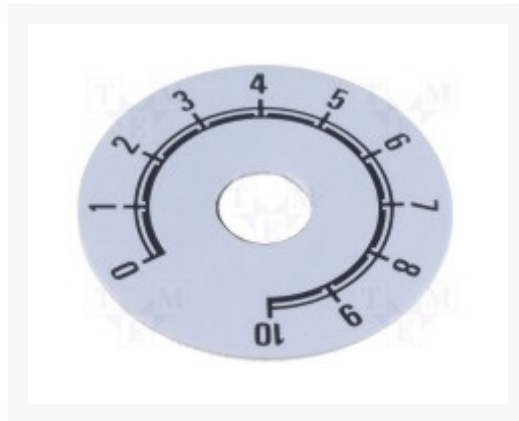

CIJFERSCHAAL ROND 50MM ZILVER

€ 4,38

Excl. BTW: € 3,62

Afbeeldingen

Beschrijving

CIJFERSCHAAL ROND 50MM ZILVER

Productinformatie

Artikelnummer	KP6050
Merk	MENTOR
Is on Sale	Nee